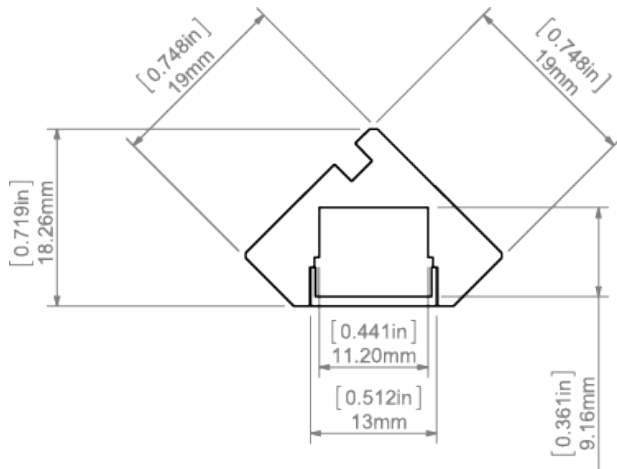

Produkt Nr.

Die Art der
Bindung

Firma

Design

Daten

TECHNISCHE SPEZIFIKATION

Zweck des Produkts

- zur Montage von Richtungsleuchten, auf Flächen und in 90° Innenecken

Installation

- auf Flächen mit Federn
- auf Flächen mit professionellen doppelseitigen Klebebändern

Zusätzliche Informationen

- Möglichkeit der Herstellung einer linearen Leuchte mit der Schutzart IP67, was eine staubdichte und wasserdichte Leuchte bedeutet
- leuchte mit versteckter Lichtquelle möglich
- leuchte können zu Leuchtsträngen zusammengebaut werden
- Breite LED band: 11.2 mm

VERFÜGBARE LÄNGEN

Ref	Oberflächenbeschaffenheit	verfügbare Längen
B7009ANODA_1	Silber eloxiert	1000 mm
B7009ANODA_2	Silber eloxiert	2000 mm
B7009ANODA_3	Silber eloxiert	3000 mm

TECHNISCHE ZEICHNUNG

VERWANDTE PRODUKTE