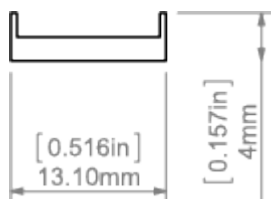

TECHNISCHE ZEICHNUNG