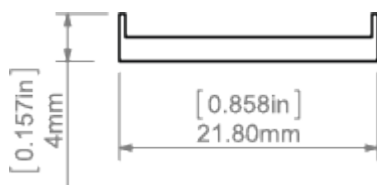

Produkt Nr.

Die Art der
Bindung

Firma

Design

Daten

TECHNISCHE SPEZIFIKATION

Material	PC
verfügbare Längen	1000 mm, 2000 mm, 3000 mm
UV-Schutz	ja

TECHNISCHE ZEICHNUNG