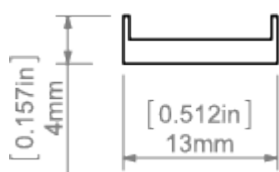

TECHNISCHE ZEICHNUNG