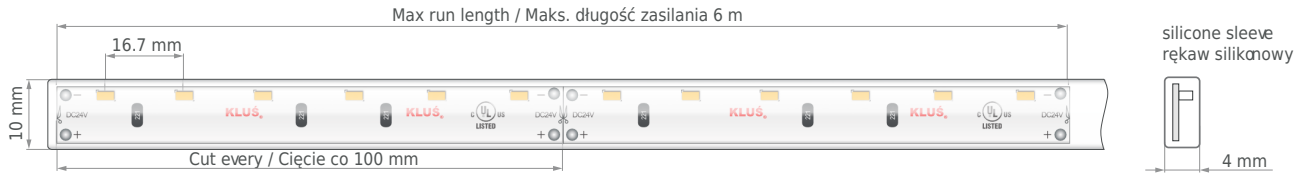

- Seitlich leuchtendes LED-Band
- Zertifikat UL Listed
- CRI 90+

Technische Spezifikation

Model	Versorgungsspannung	Leistung	Lichtfarbe	Ilość LED szt./m	Lichtstrom	Maximale Lieferlänge	Abstrahlwinkel	LED-Breite
WP-K-SE-27-1210-8-24V	24 V	4.8 W/m	2700 K	60	259 lm/m	6 m	120 °	10 mm
WP-K-SE-30-1210-8-24V	24 V	4.8 W/m	3000 K	60	265 lm/m	6 m	120 °	10 mm
WP-K-SE-40-1210-8-24V	24 V	4.8 W/m	4000 K	60	275 lm/m	6 m	120 °	10 mm
WP-K-SE-50-1210-8-24V	24 V	4.8 W/m	5000 K	60	278 lm/m	6 m	120 °	10 mm

BELEUCHTUNG RICHTUNG

VERWANDTE PROFILE

Profil STEP
Ref: 18042

Profil STEPUS
Ref: 18038