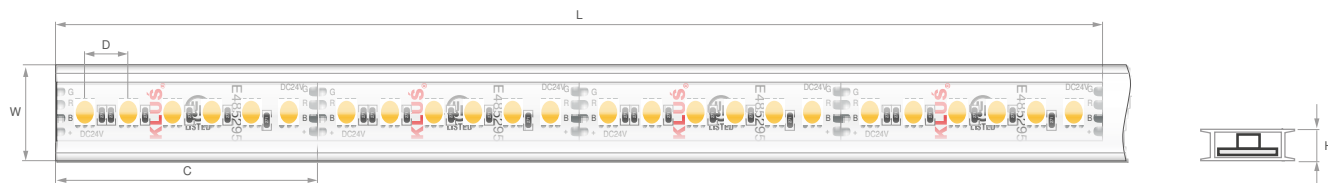

LED-band 14K-WP-K-RGB-0700-24V

Ref. KWP-14KRGB-0700-24

Ref. arch 14K-WP-K-RGB-0700-24V

Dimensions: Breite [W]: 16.7 mm | Maximale Stromkabellänge [L]: 5 m | Schnittmöglichkeit je [C]: 50 mm | Abstand zwischen LEDs [D]: 8.3 mm | Höhe [H]: 4.6 mm

TECHNISCHE SPEZIFIKATIONEN

IP-Schutzart	65
LED-Farbe	RGB
Betriebstemperatur	-20°C - 60°C
Versorgungsspannung	24 V DC
Leistung	7 W/m
Abstrahlwinkel	120°
Anzahl LEDs pro 1 m	120

Anzahl der LEDs pro Segment	6 Stck
Energieverbrauch	20 kWh/1000h
Garantie [Monat]	48