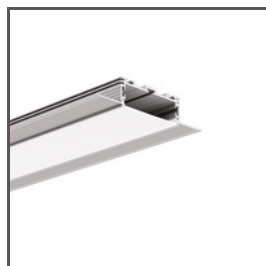

ZWECK DES PRODUKTS

- Präsentation neuer Profile mit Zubehör
- unterstützt das P230 Displaysystem (Tafeln mit Monitoren)

INSTALLATION

- an der Grundplatte, mit Klettverschluss befestigt

TECHNISCHE SPEZIFIKATIONEN

Farbe	blau
Höhe	126 mm
Breite	393 mm

Tiefe	110 mm
Gewicht	0.33 kg

BEISPIELPROJEKTE

Displayschaum 70265

Ref. M90403E01EUUS

Ref. arch 70265

VERWANDTE PROFILE > FÜR HAUPTBELEUCHTUNG

KOZEL-50
A00757
Ref. arch C0757