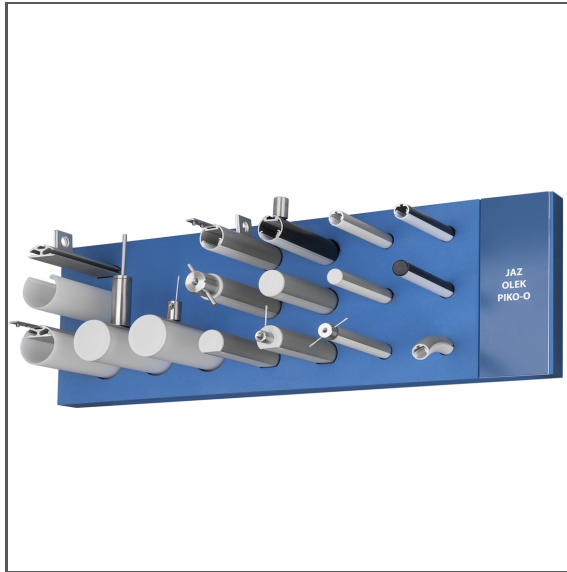

# Displayschaum 70340

Ref. M90410E02EUUS

Ref. arch 70340

- Beliebige Konfiguration der präsentierten Produktneuheiten
- Organisiert die Präsentation zahlreicher und kleiner Elemente des KLUŚ-Systems
- Er ermöglicht schnelle Aktualisierung der Ausstellung mit minimalem finanziellem Aufwand

## ZWECK DES PRODUKTS

- Präsentation neuer Profile mit Zubehör
- unterstützt das P230 Displaysystem (Tafeln mit Monitoren)

## INSTALLATION

- an der Grundplatte, mit Klettverschluss befestigt

## TECHNISCHE SPEZIFIKATIONEN

Farbe	blau
Höhe	126 mm
Breite	394 mm

Tiefe	150 mm
Gewicht	0.6 kg