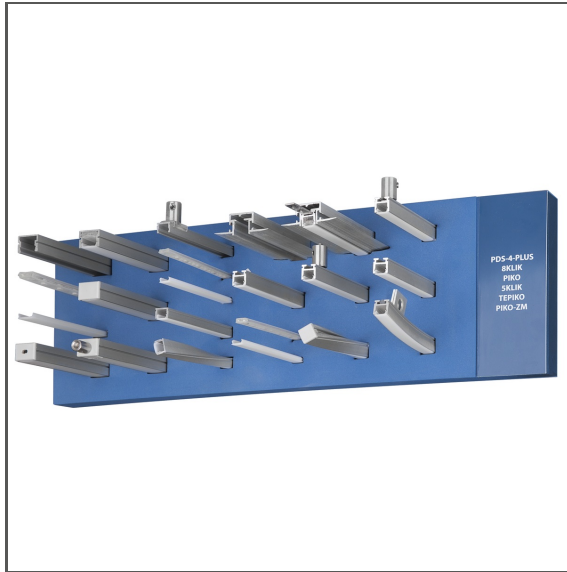

Displayschaum 70341

Ref. M90411E01EUUS

Ref. arch 70341

- Beliebige Konfiguration der präsentierten Produktneuheiten
- Organisiert die Präsentation zahlreicher und kleiner Elemente des KLUŚ-Systems
- Er ermöglicht schnelle Aktualisierung der Ausstellung mit minimalem finanziellem Aufwand

ZWECK DES PRODUKTS

- Präsentation neuer Profile mit Zubehör
- unterstützt das P230 Displaysystem (Tafeln mit Monitoren)

INSTALLATION

- an der Grundplatte, mit Klettverschluss befestigt

TECHNISCHE SPEZIFIKATIONEN

Farbe	blau
Höhe	126 mm
Breite	394 mm

Tiefe	150 mm
Gewicht	0.5 kg

BEISPIELPROJEKTE

Displayschaum 70341

Ref. M90411E01EUUS

Ref. arch 70341

VERWANDTE PROFILE > MINIMALISTISCH

PIKO
A08288
Ref. arch B8288

PIKO-ZM
A01168
Ref. arch C1168

VERWANDTE PROFILE > TECHNISCHE PROFILE

TEPIKO
A18046
Ref. arch 18046

VERWANDTE PROFILE > UNIVERSAL

PDS-4-PLUS
A01263
Ref. arch C1263