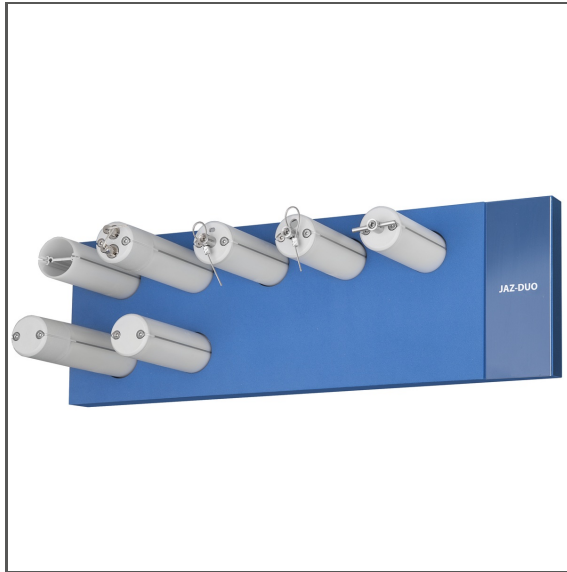

Displayschaum 70342

Ref. M90412E01EUUS

Ref. arch 70342

- Beliebige Konfiguration der präsentierten Produktneuheiten
- Organisiert die Präsentation zahlreicher und kleiner Elemente des KLUŚ-Systems
- Er ermöglicht schnelle Aktualisierung der Ausstellung mit minimalem finanziellem Aufwand

ZWECK DES PRODUKTS

- Präsentation neuer Profile mit Zubehör
- unterstützt das P230 Displaysystem (Tafeln mit Monitoren)

INSTALLATION

- an der Grundplatte, mit Klettverschluss befestigt

TECHNISCHE SPEZIFIKATIONEN

| | |
|--------|--------|
| Farbe | blau |
| Höhe | 126 mm |
| Breite | 394 mm |

| | |
|---------|---------|
| Tiefe | 155 mm |
| Gewicht | 0.48 kg |

BEISPIELPROJEKTE

Displayschaum 70342

Ref. M90412E01EUUS