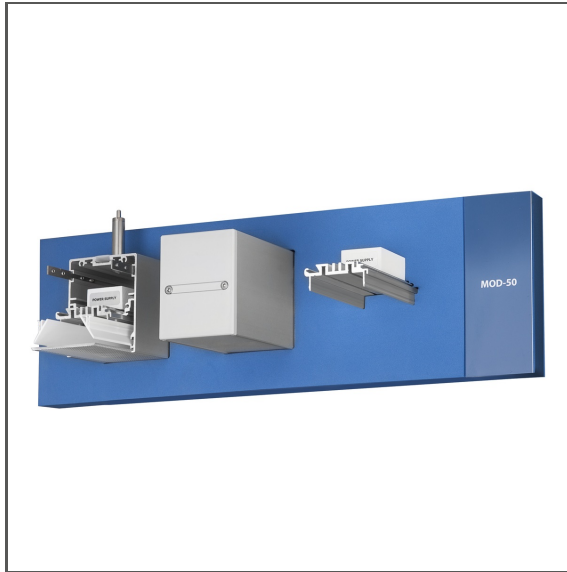

Displayschaum 70343

Ref. M90413E01EUUS

Ref. arch 70343

- Beliebige Konfiguration der präsentierten Produktneuheiten
- Organisiert die Präsentation zahlreicher und kleiner Elemente des KLUŚ-Systems
- Er ermöglicht schnelle Aktualisierung der Ausstellung mit minimalem finanziellem Aufwand

ZWECK DES PRODUKTS

- Präsentation neuer Profile mit Zubehör
- unterstützt das P230 Displaysystem (Tafeln mit Monitoren)

INSTALLATION

- an der Grundplatte, mit Klettverschluss befestigt

TECHNISCHE SPEZIFIKATIONEN

Farbe	blau
Höhe	126 mm
Breite	394 mm

Tiefe	130 mm
Gewicht	0.63 kg

BEISPIELPROJEKTE