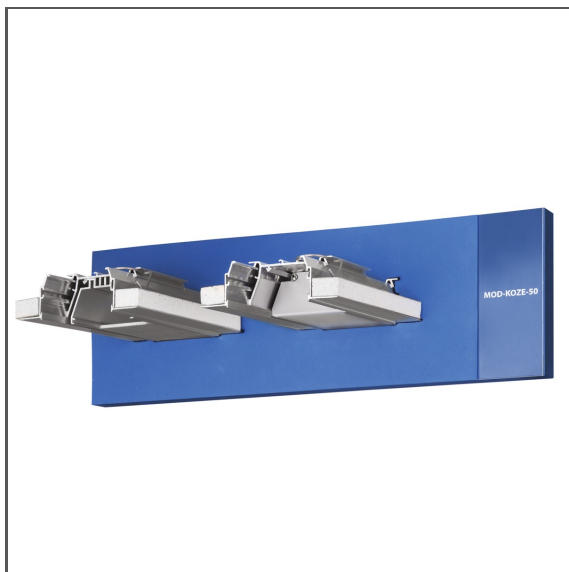

# Displayschaum 70427

Ref. M90418E01EUUS

Ref. arch 70427

- Beliebige Konfiguration der präsentierten Produktneuheiten
- Organisiert die Präsentation zahlreicher und kleiner Elemente des KLUŚ-Systems
- Er ermöglicht schnelle Aktualisierung der Ausstellung mit minimalem finanziellem Aufwand

## ZWECK DES PRODUKTS

- Präsentation neuer Profile mit Zubehör
- unterstützt das P230 Displaysystem (Tafeln mit Monitoren)

## INSTALLATION

- an der Grundplatte, mit Klettverschluss befestigt

## TECHNISCHE SPEZIFIKATIONEN

Farbe	blau
Höhe	126 mm
Breite	394 mm

Tiefe	185 mm
Gewicht	0.69 kg