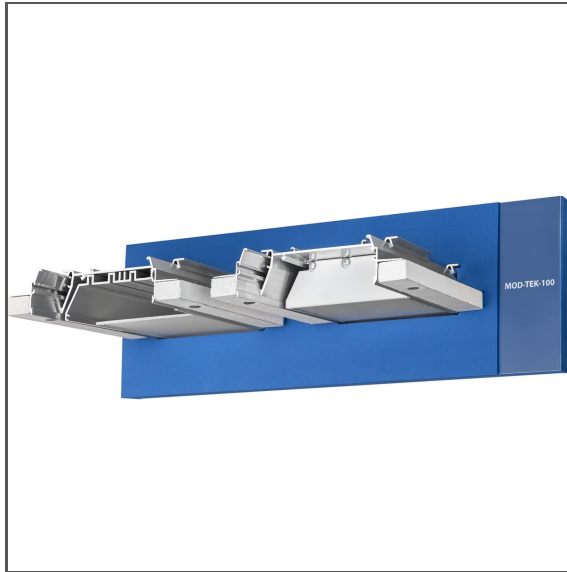

Displayschaum 70470

Ref. M90426E01EUUS

Ref. arch 70470

- Beliebige Konfiguration der präsentierten Produktneuheiten
- Organisiert die Präsentation zahlreicher und kleiner Elemente des KLUŚ-Systems
- Er ermöglicht schnelle Aktualisierung der Ausstellung mit minimalem finanziellem Aufwand

ZWECK DES PRODUKTS

- Präsentation neuer Profile mit Zubehör
- unterstützt das P230 Displaysystem (Tafeln mit Monitoren)

INSTALLATION

- an der Grundplatte, mit Klettverschluss befestigt

TECHNISCHE SPEZIFIKATIONEN

Farbe	blau
Höhe	126 mm
Breite	394 mm

Tiefe	185 mm
Gewicht	0.81 kg

BEISPIELPROJEKTE

Displayschaum 70470

Ref. M90426E01EUUS

Ref. arch 70470

VERWANDTE PROFILE > FÜR HAUPTBELEUCHTUNG

OMODO-100