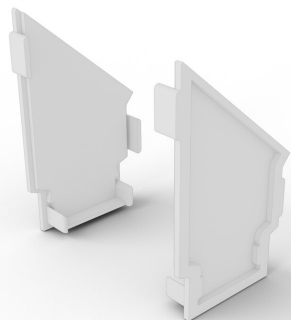

# Satz Endkappen DIPOKET

Ref. C24461C02, C24461C10

Ref. arch 24461, 24462

NEU

## ZWECK DES PRODUKTS

- ästhetisches Finish und Schutz des Leuchteninneren

## INSTALLATION

- am Profil, durch Einpressen

## ZUSÄTZLICHE INFORMATION

- das Set enthält 2 Endkappen (links und rechts)