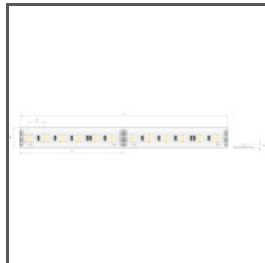

K-1920-120-RGB-24V
K-RGB-1920-120-24
Ref. arch K-1920-120-RGB-24V