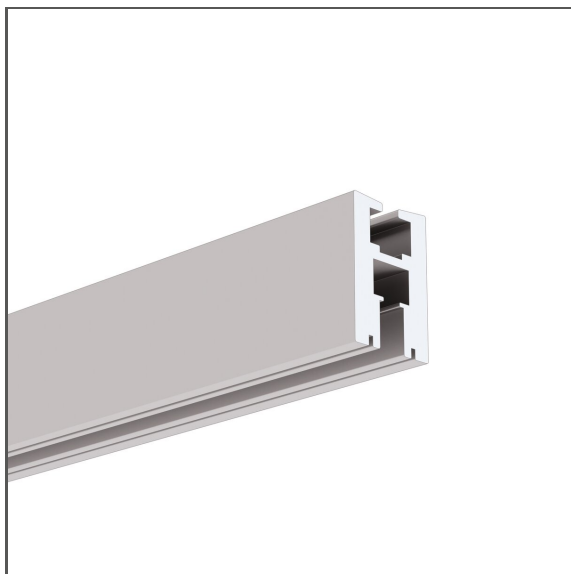

# Profil EX-ALU

Ref. A18043

Ref. arch 18043

- Hintergrundbeleuchtung und Befestigung für transparente Platten mit einer Dicke von 6 mm | 0.24"
- Hohe mechanische Beständigkeit

## ZWECK DES PRODUKTS

- Aufputzmontage und dekorative Beleuchtung von transparenten Schildern und Platten

## ZUSÄTZLICHE INFORMATION

- bei einem vertikal angebrachten Profil darf die Platte nicht mehr als 51 cm aus der Wand herausragen. Seine vertikale Abmessung darf nicht weniger als 60% der horizontalen Abmessung betragen
- bei einem horizontal angebrachten Profil darf die Platte nicht mehr als 51 cm über die Decke hinausragen
- Standardlängen von Kluś Profilen und Abdeckungen: 1000mm (Toleranz  $\pm 1,5$ mm) und 2005mm / 3010mm (Toleranz +5mm); für ausgewählte Abdeckungen 6050mm, 10050mm (Toleranz +5mm)
- Bei der Auswahl einer nicht standardmäßigen Länge der Profile / Abdeckungen sollten Sie den Zuschnittservice bei KLUŚ dazuwählen

## TECHNISCHE SPEZIFIKATIONEN

Material	Aluminium
Farbe	silbern eloxiert
Mögliche IP der Leuchte	20
Mögliche Formen der Leuchte	rechteckiger
Profilquerschnitt	rechteckiger
Breite	21.5 mm
Höhe	34.4 mm
LED-Klebebreite A	11 mm
Anzahl LED-Streifen A (8 mm breit)	1
Gebäudetyp	Kommerzielles Gebäude, Handelsgebäude, Kulturelle/Unterhaltungseinrichtung, Wohngebäude
Einrichtungszone	Werbung / Verkaufsstellen, Schaufenster und Ausstellungen, Küche, Möbel
Kabelführung von unten	ja