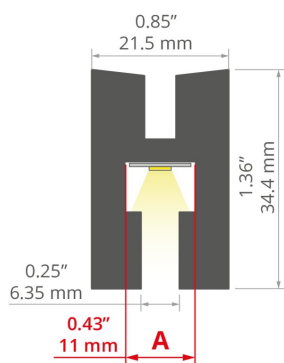

## INSTALLATION

- an die Oberfläche, mit entsprechend ausgewählten Schrauben

## ZUSÄTZLICHE INFORMATION

- bei einem vertikal angebrachten Profil darf die Platte nicht mehr als 51 cm aus der Wand herausragen. Seine vertikale Abmessung darf nicht weniger als 60% der horizontalen Abmessung betragen
- bei einem horizontal angebrachten Profil darf die Platte nicht mehr als 51 cm über die Decke hinausragen
- Standardlängen von Kluś Profilen und Abdeckungen: 1000mm (Toleranz  $\pm 1,5$ mm) und 2005mm / 3010mm (Toleranz +5mm); für ausgewählte Abdeckungen 6050mm, 10050mm (Toleranz +5mm)
- Bei der Auswahl einer nicht standardmäßigen Länge der Profile / Abdeckungen sollten Sie den Zuschnittservice bei KLUŚ dazuwählen

## TECHNISCHE SPEZIFIKATIONEN

Material	Aluminium
Farbe	silbern eloxiert
Mögliche IP der Leuchte	20
Mögliche Formen der Leuchte	rechteckiger
Profilquerschnitt	rechteckiger
Breite	21.5 mm
Höhe	34.4 mm
LED-Klebebreite A	11 mm
Anzahl LED-Streifen A (8 mm breit)	1
Gebäudetyp	Kommerzielles Gebäude, Handelsgebäude, Kulturelle/Unterhaltungseinrichtung, Wohngebäude
Einrichtungszone	Werbung / Verkaufsstellen, Schaufenster und Ausstellungen, Küche, Möbel
Kabelführung von unten	ja