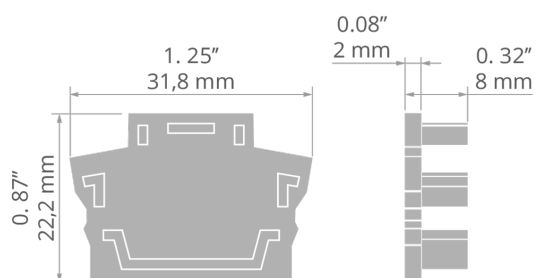

Endkappe FASKO

Ref. C24465C02

Ref. arch 24465

NEU

ZWECK DES PRODUKTS

- ästhetisches Finish und Schutz des Leuchteninneren

INSTALLATION

- am Profil, durch Einpressen

TECHNISCHE ZEICHNUNG

TECHNISCHE SPEZIFIKATIONEN

Material	ASA
Farbe	■ grau
Höhe	22 mm

Breite	31 mm
Beständig gegen UV-Strahlung	ja

Endkappe FASKO

Ref. C24465C02

Ref. arch 24465

VERWANDTE PROFILE > FASSADEN