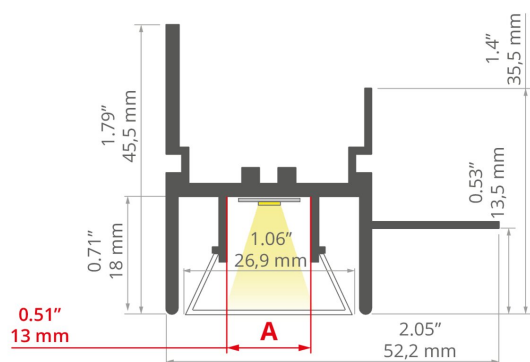

ZWECK DES PRODUKTS

- Beleuchtung eingebettet in Spannfolie und Gipskartonplatte

INSTALLATION

- an die Oberfläche, mit entsprechend ausgewählten Schrauben
- einfach zu Strängen und Systemen kombinierbar

ZUSÄTZLICHE INFORMATION

- Das Profil hat Rillen zur Befestigung der Haken der Spannfolie
- Standardlängen von Kluś Profilen und Abdeckungen: 1000mm (Toleranz ± 1,5mm) und 2005mm / 3010mm (Toleranz +5mm); für ausgewählte Abdeckungen 6050mm, 10050mm (Toleranz +5mm)
- Bei der Auswahl einer nicht standardmäßigen Länge der Profile / Abdeckungen sollten Sie den Zuschnittservice bei KLUŚ dazuwählen

TECHNISCHE ZEICHNUNG

TECHNISCHE SPEZIFIKATIONEN

Material	Aluminium
Farbe	■ silbern Nicht eloxiert
Mögliche IP der Leuchte	20
Mögliche Formen der Leuchte	polygonal
Profilquerschnitt	rechteckiger
Breite	52.2 mm
Höhe	45.5 mm
LED-Klebebreite A	13 mm
Anzahl LED-Streifen A (8 mm breit)	1
Lichtlinienfähig	ja
Gebäudetyp	Kommerzielles Gebäude, Handelsgebäude, Kulturelle/Unterhaltungseinrichtung, HoReCa-Anlage
Einrichtungszone	Büro, lobby / foyer, Konferenzraum, Verkehrswege
Abdeckung zugeschnitten auf die Profillänge	ja
Kabelführung von unten	ja