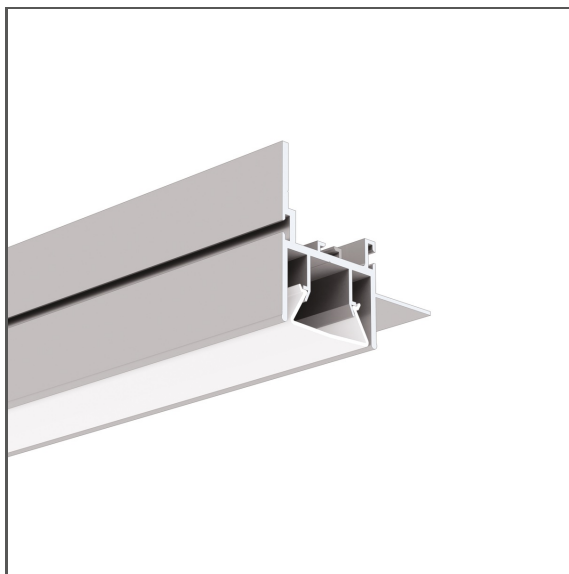

Profil FOLED-BOK

Ref. A08334V1

Ref. arch B8334V1

- Installation von Beleuchtung und Spannfolien an Wänden
- Montage auf 12,5 mm - 0.49" Gipskartonplatten
- Unsichtbare Aluminiumelemente
- Lichtlinie bündig mit der Oberfläche

ZWECK DES PRODUKTS

- Beleuchtung eingebettet in Spannfolie und Gipskartonplatte

INSTALLATION

- an die Oberfläche, mit entsprechend ausgewählten Schrauben
- einfach zu Strängen und Systemen kombinierbar

ZUSÄTZLICHE INFORMATION

- Das Profil hat Rillen zur Befestigung der Haken der Spannfolie
- Standardlängen von Kluś Profilen und Abdeckungen: 1000mm (Toleranz ± 1,5mm) und 2005mm / 3010mm (Toleranz +5mm); für ausgewählte Abdeckungen 6050mm, 10050mm (Toleranz +5mm)
- Bei der Auswahl einer nicht standardmäßigen Länge der Profile / Abdeckungen sollten Sie den Zuschnittservice bei KLUŚ dazuwählen

TECHNISCHE ZEICHNUNG

TECHNISCHE SPEZIFIKATIONEN

Material	Aluminium
Farbe	■ silbern Nicht eloxiert
Mögliche IP der Leuchte	20
Mögliche Formen der Leuchte	polygonal
Profilquerschnitt	rechteckiger
Breite	52.2 mm
Höhe	45.5 mm
LED-Klebebreite A	13 mm
Anzahl LED-Streifen A (8 mm breit)	1
Lichtlinienfähig	ja
Gebäudetyp	Kommerzielles Gebäude, Handelsgebäude, Kulturelle/Unterhaltungseinrichtung, HoReCa-Anlage
Einrichtungszone	Büro, lobby / foyer, Konferenzraum, Verkehrswege
Abdeckung zugeschnitten auf die Profillänge	ja
Kabelführung von unten	ja