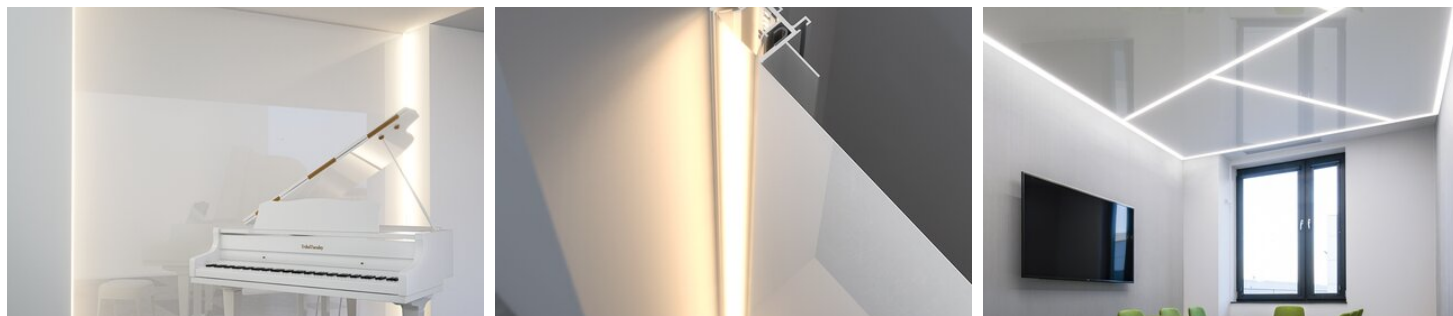

Profil FOLED-BOK

Ref. A08334V1

Ref. arch B8334V1

BEISPIELPROJEKTE