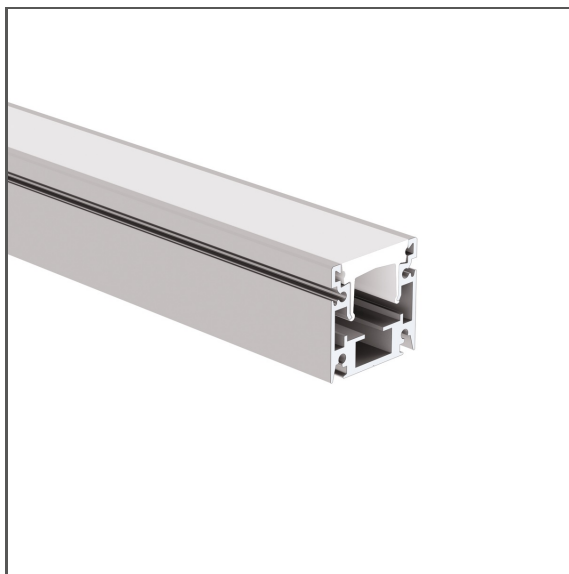

Profil HR-OPTI

Ref. A01844

Ref. arch C1844

- Zur Installation an Fassaden
- Entwickelt für Schutzstufen IP68 und IK10
- Korrosionsbeständigkeit bei hohem Salzgehalt
- Gleiche Breite, wie beim Fassadensystem HR-MAX
- Einstellung des Beleuchtungswinkels

ZWECK DES PRODUKTS

- dekorative Beleuchtung

INSTALLATION

- an der Oberfläche, mit speziellem Zubehör

ZUSÄTZLICHE INFORMATION

- Möglichkeit, die Leuchte mit dem Rücken oder der Seite zur Montagefläche zu befestigen
- reibungsloser Übergang einer Fassadenleuchte zu einer Bodenleuchte möglich
- Standardlängen von Kluś Profilen und Abdeckungen: 1000mm (Toleranz $\pm 1,5$ mm) und 2005mm / 3010mm (Toleranz +5mm); für ausgewählte Abdeckungen 6050mm, 10050mm (Toleranz +5mm)
- Bei der Auswahl einer nicht standardmäßigen Länge der Profile / Abdeckungen sollten Sie den Zuschnittservice bei KLUŚ dazuwählen

TECHNISCHE ZEICHNUNG

TECHNISCHE SPEZIFIKATIONEN

Material	Aluminium
Farbe	silbern eloxiert
Mögliche IP der Leuchte	20, 66, 68
Profilquerschnitt	rechteckiger
Breite	28 mm
Höhe	28 mm
LED-Klebebreite A	17 mm
Anzahl LED-Streifen A (8 mm breit)	2
Einstellung des Beleuchtungswinkels bis zu	240
Korrosionsbeständigkeit bei hohem Salzgehalt	ja
Schlagschutz IK10	ja
Gebäudetyp	Außenbeleuchtung, Kommerzielles Gebäude, Handelsgebäude, HoReCa- Anlage
Einrichtungszone	Stadtmöbel, Fassadenbeleuchtung, Wandbeleuchtung, Grüne Architektur
Abdeckung zugeschnitten auf die Profillänge	ja

Länge	Ref
1000 mm	A01844A_1 C1844ANODA_1
2005 mm	A01844A_2 C1844ANODA_2
3010 mm	A01844A_3 C1844ANODA_3

Profil HR-OPTI

Ref. A01844

Ref. arch C1844

Kabelführung von unten

ja

BEISPIELPROJEKTE

PASSENDES ZUBEHÖR > ABDECKUNGEN