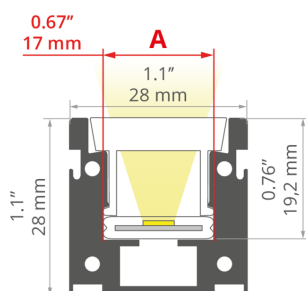

ZWECK DES PRODUKTS

- dekorative Beleuchtung

INSTALLATION

- an der Oberfläche, mit speziellem Zubehör

ZUSÄTZLICHE INFORMATION

- Möglichkeit, die Leuchte mit dem Rücken oder der Seite zur Montagefläche zu befestigen
- reibungsloser Übergang einer Fassadenleuchte zu einer Bodenleuchte möglich
- Standardlängen von Kluś Profilen und Abdeckungen: 1000mm (Toleranz $\pm 1,5$ mm) und 2005mm / 3010mm (Toleranz +5mm); für ausgewählte Abdeckungen 6050mm, 10050mm (Toleranz +5mm)
- Bei der Auswahl einer nicht standardmäßigen Länge der Profile / Abdeckungen sollten Sie den Zuschnittservice bei KLUŚ dazuwählen

TECHNISCHE ZEICHNUNG

TECHNISCHE SPEZIFIKATIONEN

Material	Aluminium
Farbe	silbern eloxiert
Mögliche IP der Leuchte	20, 66, 68
Profilquerschnitt	rechteckiger
Breite	28 mm
Höhe	28 mm
LED-Klebebreite A	17 mm
Anzahl LED-Streifen A (8 mm breit)	2
Einstellung des Beleuchtungswinkels bis zu	240
Korrosionsbeständigkeit bei hohem Salzgehalt	ja
Schlagschutz IK10	ja
Gebäudetyp	Außenbeleuchtung, Kommerzielles Gebäude, Handelsgebäude, HoReCa- Anlage
Einrichtungszone	Stadtmöbel, Fassadenbeleuchtung, Wandbeleuchtung, Grüne Architektur
Abdeckung zugeschnitten auf die Profillänge	ja

Länge	Ref
1000 mm	A01844A_1 C1844ANODA_1
2005 mm	A01844A_2 C1844ANODA_2
3010 mm	A01844A_3 C1844ANODA_3

Profil HR-OPTI

Ref. A01844

Ref. arch C1844

Kabelführung von unten

ja

BEISPIELPROJEKTE

PASSENDES ZUBEHÖR > ABDECKUNGEN