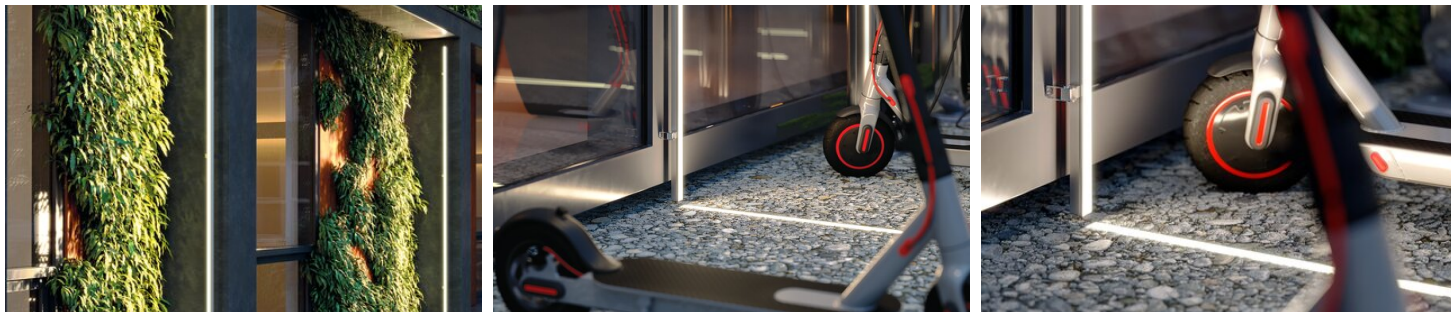

Profil HR-OPTI

Ref. A01844

Ref. arch C1844

Kabelführung von unten

ja

BEISPIELPROJEKTE

PASSENDES ZUBEHÖR > ABDECKUNGEN

NAME	MATERIAL	LICHTDURCHLÄSSIGKEIT	FARBE	REF.
HR-21	PMMA	45 %	☐ milchige	B17152M 17152

PASSENDES ZUBEHÖR > ENDKAPPEN

NAME	MATERIAL	FARBE	REF.
HR-OPTI-STN	rostfreier Stahl	☒ grau	C28019N00 24387