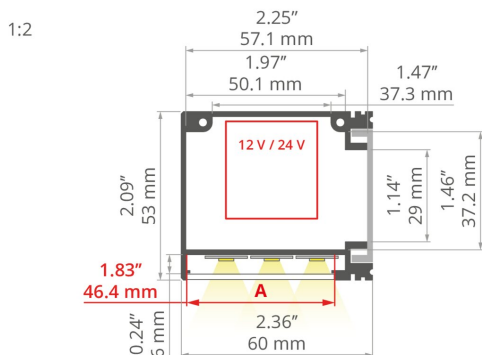

ZUSÄTZLICHE INFORMATION

- das Netzteil kann im Profil mit speziellem Zubehör verriegelt werden
- Standardlängen von Kluś Profilen und Abdeckungen: 1000mm (Toleranz $\pm 1,5$ mm) und 2005mm / 3010mm (Toleranz +5mm); für ausgewählte Abdeckungen 6050mm, 10050mm (Toleranz +5mm)
- Bei der Auswahl einer nicht standardmäßigen Länge der Profile / Abdeckungen sollten Sie den Zuschnittservice bei KLUŚ dazuwählen

TECHNISCHE ZEICHNUNG

TECHNISCHE SPEZIFIKATIONEN

Material	Aluminium
Farbe	silbern eloxiert
Mögliche IP der Leuchte	20
Mögliche Formen der Leuchte	rechteckiger
Profilquerschnitt	rechteckiger
Breite	60 mm
Höhe	53 mm
LED-Klebebreite A	46.4 mm
Anzahl LED-Streifen A (8 mm breit)	5
Mit Netzteilfach	ja
Gebäudetyp	HoReCa-Anlage, Kommerzielles Gebäude, Wohngebäude
Einrichtungszone	Büro, Verkehrswege, Wandbeleuchtung
Abdeckung zugeschnitten auf die Profillänge	ja
Kabelführung von unten	ja