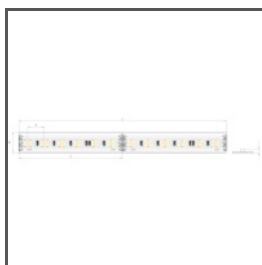

K-1920-120-RGB-24V

K-RGB-1920-120-24

Ref. arch K-1920-120-RGB-24V