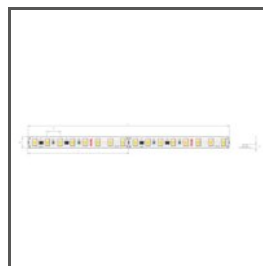

K-HE-1920-HD-24V

K-HEHD-1920-24

Ref. arch K-HE-1920-HD-24V