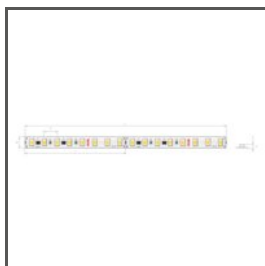

PASSENDEN ZUBEHÖR > RELATED LED > HÖHE EFFIZIENZ

K-HE-0480-HD-24V

K-HEHD-0480-24

Ref. arch K-HE-0480-HD-24V