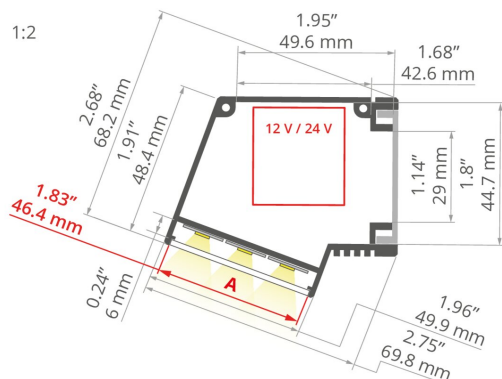

- Beleuchtungswinkel: 30 Grad
- Platz für Netzteil und elektronische Komponenten
- Einfacher Wartung

ZWECK DES PRODUKTS

- dekorative Beleuchtung

INSTALLATION

- an der Oberfläche oder aufgehängt, mit speziellem Zubehör oder entsprechend ausgewählten Schrauben

ZUSÄTZLICHE INFORMATION

- das Netzteil kann im Profil mit speziellem Zubehör verriegelt werden
- Standardlängen von Kluś Profilen und Abdeckungen: 1000mm (Toleranz ± 1,5mm) und 2005mm / 3010mm (Toleranz +5mm); für ausgewählte Abdeckungen 6050mm, 10050mm (Toleranz +5mm)
- Bei der Auswahl einer nicht standardmäßigen Länge der Profile / Abdeckungen sollten Sie den Zuschnittservice bei KLUŚ dazuwählen

TECHNISCHE ZEICHNUNG

TECHNISCHE SPEZIFIKATIONEN

Material	Aluminium
Farbe	silbern eloxiert
Mögliche IP der Leuchte	20
Mögliche Formen der Leuchte	polygonal
Profilquerschnitt	rechteckiger
Breite	69.8 mm
Höhe	68.2 mm
LED-Klebebreite A	46.4 mm
Anzahl LED-Streifen A (8 mm breit)	5
Beleuchtungswinkel	30
Mit Netzteilfach	ja
Gebäudetyp	HoReCa-Anlage, Kommerzielles Gebäude, Wohngebäude
Einrichtungszone	Büro, Verkehrswege, Wandbeleuchtung
Abdeckung zugeschnitten auf die Profillänge	ja
Kabelführung von unten	ja
Klasa energetyczna	C