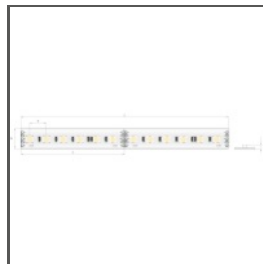

K-1920-120-RGB-24V

K-RGB-1920-120-24

Ref. arch K-1920-120-RGB-24V