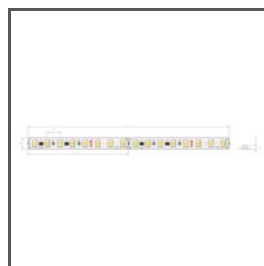

K-HE-1920-HD-24V

K-HEHD-1920-24

Ref. arch K-HE-1920-HD-24V