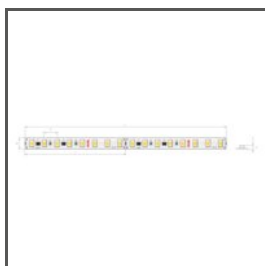

PASSENDEN ZUBEHÖR > RELATED LED > HÖHE EFFIZIENZ

K-HE-0480-HD-24V

K-HEHD-0480-24

Ref. arch K-HE-0480-HD-24V