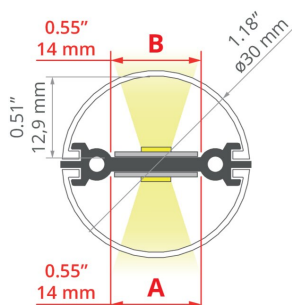

- Hauptbeleuchtung und dekorative Beleuchtung

INSTALLATION

- aufgehängt, mit speziellem Zubehör

ZUSÄTZLICHE INFORMATION

- eine breite Palette an Zubehör, das eine verschiedene Montage der Leuchte in jede Richtung ermöglicht
- Standardlängen von Kluś Profilen und Abdeckungen: 1000mm (Toleranz $\pm 1,5$ mm) und 2005mm / 3010mm (Toleranz +5mm); für ausgewählte Abdeckungen 6050mm, 10050mm (Toleranz +5mm)
- Bei der Auswahl einer nicht standardmäßigen Länge der Profile / Abdeckungen sollten Sie den Zuschnittservice bei KLUŚ dazuwählen

TECHNISCHE ZEICHNUNG

TECHNISCHE SPEZIFIKATIONEN

Material	Aluminium
Farbe	silbern eloxiert
Mögliche IP der Leuchte	20
Mögliche Formen der Leuchte	rund
Breite	30 mm
Höhe	6.8 mm
LED-Klebebreite A	14 mm
LED-Klebebreite B	14 mm
Anzahl LED-Streifen A (8 mm breit)	1
Anzahl LED-Streifen B (8 mm breit)	1
Lichtlinienfähig	ja
Gebäudetyp	Wohngebäude, Kommerzielles Gebäude, HoReCa-Anlage
Einrichtungszone	Büro, Küche, lobby / foyer, Konferenzraum
Kabelführung durch die Endkappe	ja
Doppelseitige Beleuchtung bei Hängeleuchten	ja