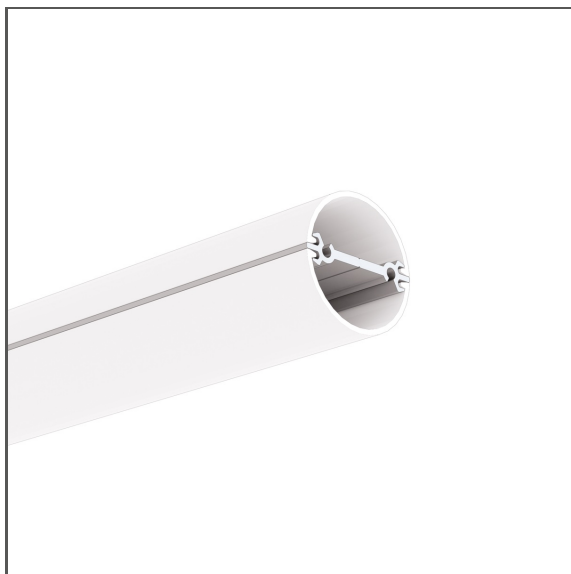

Profil JAZ-DUO

Ref. A00788

Ref. arch C0788

- Zwei Beleuchtungsrichtungen
- Fast unsichtbare Aluminiumkomponenten
- Breiter Beleuchtungswinkel
- Runder Querschnitt der Leuchte
- Breite Palette an Zubehör

ZWECK DES PRODUKTS

- Hauptbeleuchtung und dekorative Beleuchtung

INSTALLATION

- aufgehängt, mit speziellem Zubehör

ZUSÄTZLICHE INFORMATION

- eine breite Palette an Zubehör, das eine verschiedene Montage der Leuchte in jede Richtung ermöglicht
- Standardlängen von Kluś Profilen und Abdeckungen: 1000mm (Toleranz $\pm 1,5$ mm) und 2005mm / 3010mm (Toleranz +5mm); für ausgewählte Abdeckungen 6050mm, 10050mm (Toleranz +5mm)
- Bei der Auswahl einer nicht standardmäßigen Länge der Profile / Abdeckungen sollten Sie den Zuschnittservice bei KLUŚ dazuwählen

TECHNISCHE ZEICHNUNG

TECHNISCHE SPEZIFIKATIONEN

Material	Aluminium
Farbe	silbern eloxiert
Mögliche IP der Leuchte	20
Mögliche Formen der Leuchte	rund
Breite	30 mm
Höhe	6.8 mm
LED-Klebebreite A	14 mm
LED-Klebebreite B	14 mm
Anzahl LED-Streifen A (8 mm breit)	1
Anzahl LED-Streifen B (8 mm breit)	1
Lichtlinienfähig	ja
Gebäudetyp	Wohngebäude, Kommerzielles Gebäude, HoReCa-Anlage
Einrichtungszone	Büro, Küche, lobby / foyer, Konferenzraum
Kabelführung durch die Endkappe	ja
Doppelseitige Beleuchtung bei Hängeleuchten	ja

Länge	Ref
1005 mm	A00788A_1 C0788ANODA_1
2015 mm	A00788A_2 C0788ANODA_2
3020 mm	A00788A_3 C0788ANODA_3

BEISPIELPROJEKTE

PASSENDES ZUBEHÖR > ABDECKUNGEN

NAME	MATERIAL	LICHTDURCHLÄSSIGKEIT	FARBE	REF.
JAZ-DUO	 PC	62 %	<input type="checkbox"/> milchige	B17163M 17163