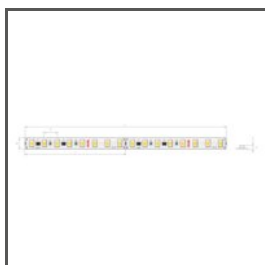

PASSENDEN ZUBEHÖR > RELATED LED > HÖHE EFFIZIENZ

K-HE-0480-HD-24V

K-HEHD-0480-24

Ref. arch K-HE-0480-HD-24V