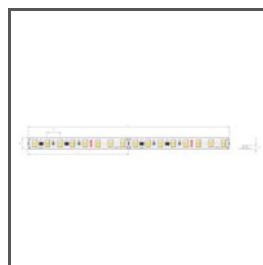

K-HE-1920-HD-24V

K-HEHD-1920-24

Ref. arch K-HE-1920-HD-24V