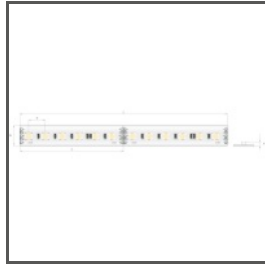

K-1920-120-RGB-24V

K-RGB-1920-120-24

Ref. arch K-1920-120-RGB-24V