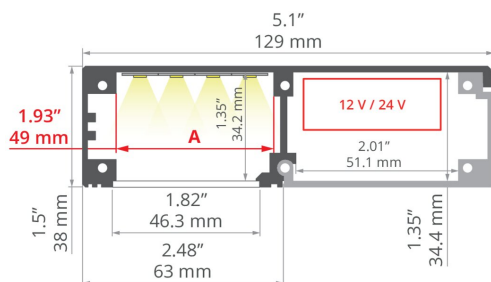

ZUSÄTZLICHE INFORMATION

- das Netzteil kann im Profil mit speziellem Zubehör verriegelt werden
- Standardlängen von KLUŚ Profilen und Abdeckungen: 1000mm (Toleranz ± 1,5mm) und 2005mm / 3010mm (Toleranz +5mm); für ausgewählte Abdeckungen 6050mm, 10050mm (Toleranz +5mm)
- Bei der Auswahl einer nicht standardmäßigen Länge der Profile / Abdeckungen sollten Sie den Zuschnittservice bei KLUŚ dazuwählen

TECHNISCHE ZEICHNUNG

1:2

TECHNISCHE SPEZIFIKATIONEN

Material	Aluminium
Farbe	silbern eloxiert
Mögliche IP der Leuchte	54
Profilquerschnitt	rechteckiger
Breite	129 mm
Höhe	38 mm
LED-Klebebreite A	49 mm
Anzahl LED-Streifen A (8 mm breit)	6
Mit Netzteilfach	ja
Lichtlinienfähig	ja
Gebäudetyp	Kommerzielles Gebäude, Wohngebäude, HoReCa-Anlage, Außenbeleuchtung
Einrichtungszone	Fassadenbeleuchtung, Wandbeleuchtung, Büro, Verkehrswege
Abdeckung zugeschnitten auf die Profillänge	ja
Kabelführung von unten	ja