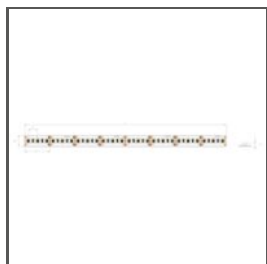

K-1275-12V

K-1275-12

Ref. arch K-1275-12V