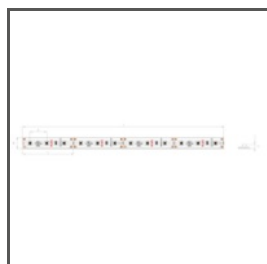

K-1210-12V
K-1210-12
Ref. arch K-1210-12V