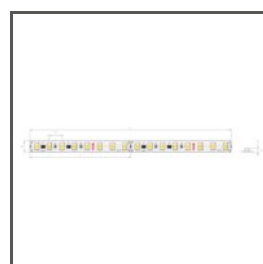

K-HE-1920-HD-24V
K-HEHD-1920-24
Ref. arch K-HE-1920-HD-24V