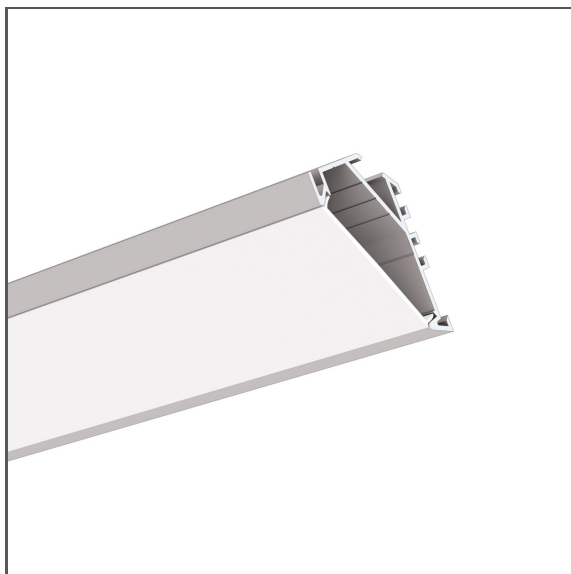

Profil KOPRO-30

Ref. A07890

Ref. arch B7890

- Einbau in Ecken
- Beleuchtungswinkel: 30 Grad
- Breite Palette an Zubehör
- Kabelführungsraum

ZWECK DES PRODUKTS

- Unterschrankbeleuchtung und funktionale Beleuchtung

INSTALLATION

- an der Oberfläche, mit speziellem Zubehör, Klebstoff oder entsprechend ausgewählten Schrauben
- einfach zu Strängen und Systemen kombinierbar

ZUSÄTZLICHE INFORMATION

- Standardlängen von Kluś Profilen und Abdeckungen: 1000mm (Toleranz ± 1,5mm) und 2005mm / 3010mm (Toleranz +5mm); für ausgewählte Abdeckungen 6050mm, 10050mm (Toleranz +5mm)
- Bei der Auswahl einer nicht standardmäßigen Länge der Profile / Abdeckungen sollten Sie den Zuschnittservice bei KLUŚ dazuwählen

TECHNISCHE ZEICHNUNG

TECHNISCHE SPEZIFIKATIONEN

Material	Aluminium
Farbe	■ silbern eloxiert
Mögliche IP der Leuchte	20
Mögliche Formen der Leuchte	rechteckiger
Profilquerschnitt	eckig
Breite	44.6 mm
Höhe	27.2 mm
LED-Klebebreite A	22 mm
Anzahl LED-Streifen A (8 mm breit)	2
Beleuchtungswinkel	30
Lichtlinienfähig	ja
Gebäudetyp	Kommerzielles Gebäude, Handelsgebäude, Kulturelle/Unterhaltungseinrichtung
Einrichtungszone	Küche, Möbel, Schaufenster und Ausstellungen
Abdeckung zugeschnitten auf die Profillänge	ja
Möglichkeit der einfachen Verbindung zu Strängen	ja

Länge	Ref
1000 mm	A07890A_1 B7890ANODA_1
2005 mm	A07890A_2 B7890ANODA_2
3010 mm	A07890A_3 B7890ANODA_3

Profil KOPRO-30

Ref. A07890

Ref. arch B7890

Kabelführung von unten

ja

BEISPIELPROJEKTE

PASSENDES ZUBEHÖR > ABDECKUNGEN