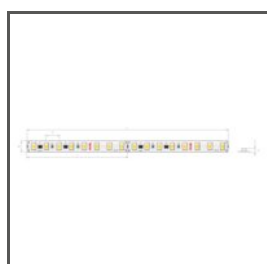

PASSENDEN ZUBEHÖR > RELATED LED > HÖHE EFFIZIENZ

K-HE-0480-HD-24V
K-HEHD-0480-24
Ref. arch K-HE-0480-HD-24V