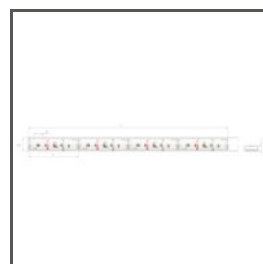

WP-K-1920-120-RGB-24V
KWP-1920-120-RGB-24
Ref. arch WP-K-1920-120-RGB-24V