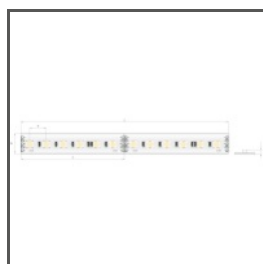

K-1920-120-RGB-24V
K-RGB-1920-120-24
Ref. arch K-1920-120-RGB-24V