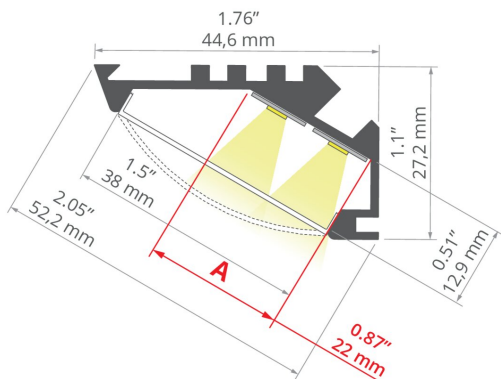

Profil KOPRO-30

Ref. A07890

Ref. arch B7890

- Einbau in Ecken
- Beleuchtungswinkel: 30 Grad
- Breite Palette an Zubehör
- Kabelführungsraum

ZWECK DES PRODUKTS

- Unterschrankbeleuchtung und funktionale Beleuchtung

INSTALLATION

- an der Oberfläche, mit speziellem Zubehör, Klebstoff oder entsprechend ausgewählten Schrauben
- einfach zu Strängen und Systemen kombinierbar

ZUSÄTZLICHE INFORMATION

- Standardlängen von Kluś Profilen und Abdeckungen: 1000mm (Toleranz ± 1,5mm) und 2005mm / 3010mm (Toleranz +5mm); für ausgewählte Abdeckungen 6050mm, 10050mm (Toleranz +5mm)
- Bei der Auswahl einer nicht standardmäßigen Länge der Profile / Abdeckungen sollten Sie den Zuschnittservice bei KLUŚ dazuwählen

TECHNISCHE ZEICHNUNG

TECHNISCHE SPEZIFIKATIONEN

Material	Aluminium
Farbe	■ silbern eloxiert
Mögliche IP der Leuchte	20
Mögliche Formen der Leuchte	rechteckiger
Profilquerschnitt	eckig
Breite	44.6 mm
Höhe	27.2 mm
LED-Klebebreite A	22 mm
Anzahl LED-Streifen A (8 mm breit)	2
Beleuchtungswinkel	30
Lichtlinienfähig	ja
Gebäudetyp	Kommerzielles Gebäude, Handelsgebäude, Kulturelle/Unterhaltungseinrichtung
Einrichtungszone	Küche, Möbel, Schaufenster und Ausstellungen
Abdeckung zugeschnitten auf die Profillänge	ja
Möglichkeit der einfachen Verbindung zu Strängen	ja

Länge	Ref
1000 mm	A07890A_1 B7890ANODA_1
2005 mm	A07890A_2 B7890ANODA_2
3010 mm	A07890A_3 B7890ANODA_3

Profil KOPRO-30

Ref. A07890

Ref. arch B7890

Kabelführung von unten

ja

BEISPIELPROJEKTE

PASSENDES ZUBEHÖR > ABDECKUNGEN