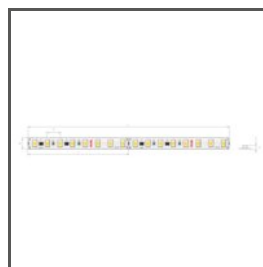

K-HE-1920-HD-24V
K-HEHD-1920-24
Ref. arch K-HE-1920-HD-24V