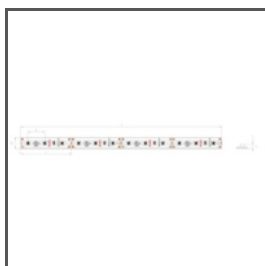

K-1210-12V
K-1210-12
Ref. arch K-1210-12V