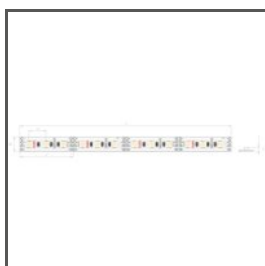

K-1275-RGB-12V
K-RGB-1275-12
Ref. arch K-1275-RGB-12V