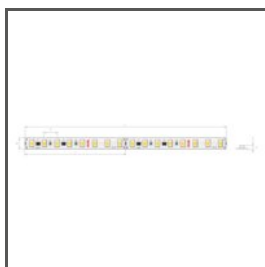

PASSENDEN ZUBEHÖR > RELATED LED > HÖHE EFFIZIENZ

K-HE-0480-HD-24V
K-HEHD-0480-24
Ref. arch K-HE-0480-HD-24V