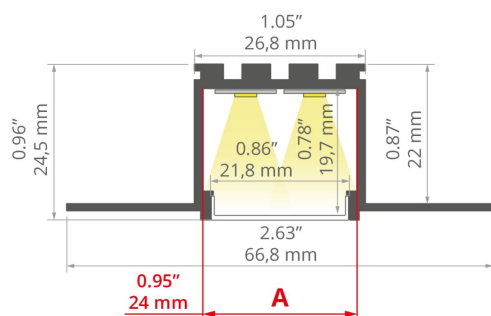

## ZUSÄTZLICHE INFORMATION

- um die Leuchte während des Einbaus zu schützen, sollte eine Schutzeinlage TECH-22 verwendet werden
- Standardlängen von Kluś Profilen und Abdeckungen: 1000mm (Toleranz ± 1,5mm) und 2005mm / 3010mm (Toleranz +5mm); für ausgewählte Abdeckungen 6050mm, 10050mm (Toleranz +5mm)
- Bei der Auswahl einer nicht standardmäßigen Länge der Profile / Abdeckungen sollten Sie den Zuschnittservice bei KLUŚ dazuwählen

## TECHNISCHE SPEZIFIKATIONEN

Material	Aluminium
Farbe	silbern Nicht eloxiert
Mögliche IP der Leuchte	20, 65
Mögliche Formen der Leuchte	polygonal
Profilquerschnitt	rechteckiger
Breite	66.8 mm
Höhe	24.5 mm
LED-Klebebreite A	24 mm
Anzahl LED-Streifen A (8 mm breit)	3
Gebäudetyp	Wohngebäude, Kommerzielles Gebäude, HoReCa-Anlage
Einrichtungszone	Küche, Verkehrswege
Abdeckung zugeschnitten auf die Profillänge	ja
Möglichkeit der einfachen Verbindung zu Strängen	ja
Für GK-Platten	ja
Zur Deckung mit Feinputz	ja
Kabelführung von unten	ja