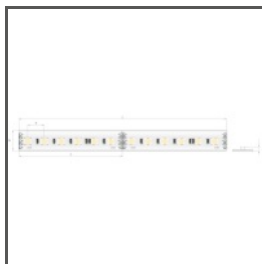

K-1920-120-RGB-24V

K-RGB-1920-120-24

Ref. arch K-1920-120-RGB-24V