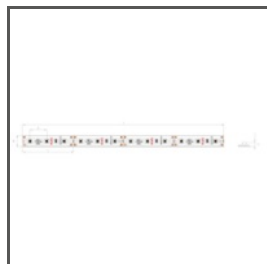

PASSENDES ZUBEHÖR > RELATED LED

K-1210-12V

K-1210-12
Ref. arch K-1210-12V