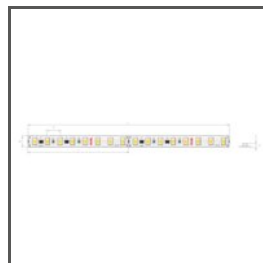

K-HE-1920-HD-24V

K-HEHD-1920-24
Ref. arch K-HE-1920-HD-24V

PASSENDES ZUBEHÖR > RELATED LED > MONOWEISS