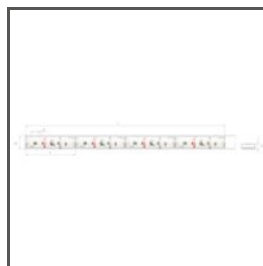

Ref. arch WP-K-1220-IP65-24V

PASSENDES ZUBEHÖR > RELATED LED > RGB / RGB-W / RGB-CTT

K-1530-RGB+W-24V

K-RGBW-1530-24

Ref. arch K-1530-RGB+W-24V

K-1920-120-RGB-24V

K-RGB-1920-120-24

Ref. arch K-1920-120-RGB-24V