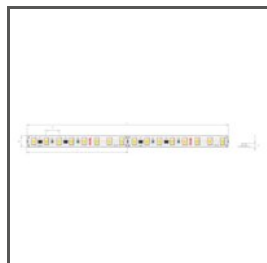

PASSENDES ZUBEHÖR > RELATED LED > HÖHE EFFIZIENZ

K-HE-0480-HD-24V

K-HEHD-0480-24
Ref. arch K-HE-0480-HD-24V