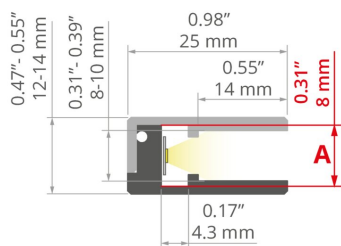

Profil KRAV-810

Ref. A18016AZM

Ref. arch 18016

- Hintergrundbeleuchtung transparenter Platten
- Unterstützte Plattendicken: 8-10 mm - 0.31-0.39"

ZWECK DES PRODUKTS

- dekorative Kantenbeleuchtung für transparente Platten

INSTALLATION

- am Plattenrand mit einem speziellen doppelseitigen Klebeband

ZUSÄTZLICHE INFORMATION

- das Profil hat eine dekorative Funktion, es stellt keine Befestigung dar
- Standardlängen von Kluś Profilen und Abdeckungen: 1000mm (Toleranz $\pm 1,5$ mm) und 2005mm / 3010mm (Toleranz +5mm); für ausgewählte Abdeckungen 6050mm, 10050mm (Toleranz +5mm)
- Bei der Auswahl einer nicht standardmäßigen Länge der Profile / Abdeckungen sollten Sie den Zuschnittservice bei KLUŚ dazuwählen

TECHNISCHE ZEICHNUNG

TECHNISCHE SPEZIFIKATIONEN

Material	Aluminium
Farbe	silbern eloxiert
Mögliche IP der Leuchte	20
Mögliche Formen der Leuchte	rechteckiger
Profilquerschnitt	rechteckiger
Breite	14 mm
Höhe	25 mm
LED-Klebebreite A	8 mm
Anzahl LED-Streifen A (8 mm breit)	1
Gebäudetyp	Handelsgebäude, HoReCa-Anlage
Einrichtungszone	Möbel, Schaufenster und Ausstellungen, Werbung / Verkaufsstellen
Kabelführung von unten	ja