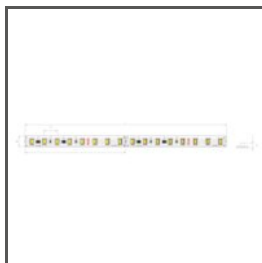

K-HE-1440-HD-24V

K-HEHD-1440-24
Ref. arch K-HE-1440-HD-24V