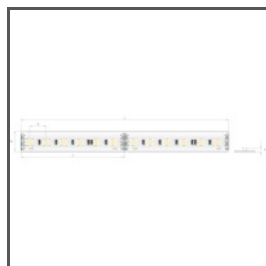

K-1920-120-RGB-24V

K-RGB-1920-120-24

Ref. arch K-1920-120-RGB-24V