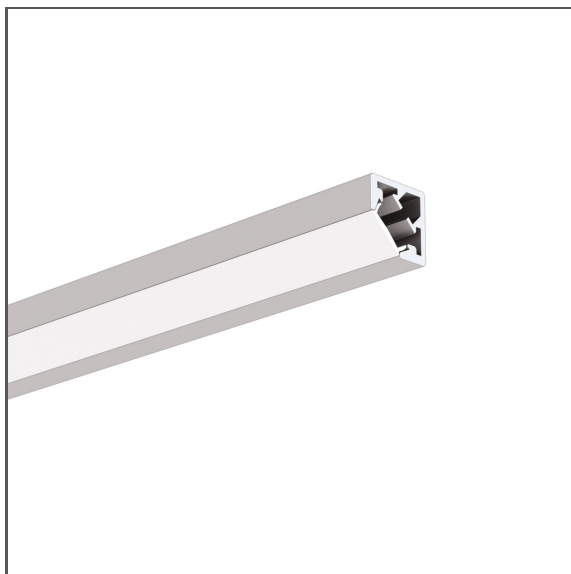

Profil KUBIK-45

Ref. A07697

Ref. arch B7697

- Zum Bauen räumlicher Beleuchtungsformen
- Einfache Erstellung geometrischer Figuren
- Beleuchtungswinkel: 45 Grad
- Glatte Profilloberflächen

ZWECK DES PRODUKTS

- dekorative Beleuchtung

INSTALLATION

- Raumformen aus Profilabschnitten, die mit ZM-Verbindungsstücken verbunden sind
- Abdeckung zusammen mit dem Profil geschnitten
- einfach zu Strängen und Systemen kombinierbar

ZUSÄTZLICHE INFORMATION

- Standardlängen von Kluś Profilen und Abdeckungen: 1000mm (Toleranz ± 1,5mm) und 2005mm / 3010mm (Toleranz +5mm); für ausgewählte Abdeckungen 6050mm, 10050mm (Toleranz +5mm)
- Bei der Auswahl einer nicht standardmäßigen Länge der Profile / Abdeckungen sollten Sie den Zuschnittservice bei KLUŚ dazuwählen

TECHNISCHE ZEICHNUNG

TECHNISCHE SPEZIFIKATIONEN

Material	Aluminium
Farbe	silbern eloxiert
Mögliche IP der Leuchte	20
Mögliche Formen der Leuchte	polygonal
Profilquerschnitt	eckig
Breite	17.5 mm
Höhe	17.5 mm
LED-Klebebreite A	10 mm
Anzahl LED-Streifen A (8 mm breit)	1
Beleuchtungswinkel	45
Lichtlinienfähig	ja
Gebäudetyp	Kulturelle/Unterhaltungseinrichtung, Handelsgebäude, HoReCa-Anlage
Einrichtungszone	Schaufenster und Ausstellungen, lobby / foyer
Abdeckung zugeschnitten auf die Profillänge	ja
Möglichkeit der einfachen Verbindung zu Strängen	ja
Kabelführung von unten	ja