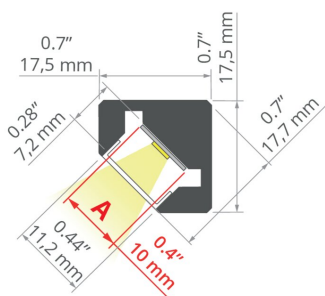

Profil KUBIK-45

Ref. A07697

Ref. arch B7697

- Zum Bauen räumlicher Beleuchtungsformen
- Einfache Erstellung geometrischer Figuren
- Beleuchtungswinkel: 45 Grad
- Glatte Profilloberflächen

ZWECK DES PRODUKTS

- dekorative Beleuchtung

INSTALLATION

- Raumformen aus Profilabschnitten, die mit ZM-Verbindungsstücken verbunden sind
- Abdeckung zusammen mit dem Profil geschnitten
- einfach zu Strängen und Systemen kombinierbar

ZUSÄTZLICHE INFORMATION

- Standardlängen von Kluś Profilen und Abdeckungen: 1000mm (Toleranz ± 1,5mm) und 2005mm / 3010mm (Toleranz +5mm); für ausgewählte Abdeckungen 6050mm, 10050mm (Toleranz +5mm)
- Bei der Auswahl einer nicht standardmäßigen Länge der Profile / Abdeckungen sollten Sie den Zuschnittservice bei KLUŚ dazuwählen

TECHNISCHE ZEICHNUNG

TECHNISCHE SPEZIFIKATIONEN

Material	Aluminium
Farbe	silbern eloxiert
Mögliche IP der Leuchte	20
Mögliche Formen der Leuchte	polygonal
Profilquerschnitt	eckig
Breite	17.5 mm
Höhe	17.5 mm
LED-Klebebreite A	10 mm
Anzahl LED-Streifen A (8 mm breit)	1
Beleuchtungswinkel	45
Lichtlinienfähig	ja
Gebäudetyp	Kulturelle/Unterhaltungseinrichtung, Handelsgebäude, HoReCa-Anlage
Einrichtungszone	Schaufenster und Ausstellungen, lobby / foyer
Abdeckung zugeschnitten auf die Profillänge	ja
Möglichkeit der einfachen Verbindung zu Strängen	ja
Kabelführung von unten	ja