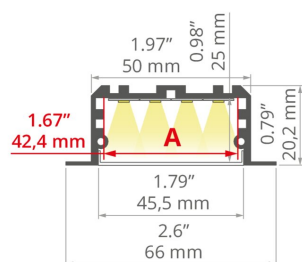

Profil LARKO-50

Ref. A00756

Ref. arch C0756

- Montage auf Gipskartonplatten
- Hohe Lichtausbeute
- Unsichtbare Einlasskante

ZWECK DES PRODUKTS

- Hauptbeleuchtung und dekorative Beleuchtung

INSTALLATION

- in Einlässen, mit speziellem Zubehör
- einfach zu Strängen und Systemen kombinierbar

ZUSÄTZLICHE INFORMATION

- Standardlängen von Kluś Profilen und Abdeckungen: 1000mm (Toleranz ± 1,5mm) und 2005mm / 3010mm (Toleranz +5mm); für ausgewählte Abdeckungen 6050mm, 10050mm (Toleranz +5mm)
- Bei der Auswahl einer nicht standardmäßigen Länge der Profile / Abdeckungen sollten Sie den Zuschnittservice bei KLUŚ dazuwählen

TECHNISCHE ZEICHNUNG

1:2

TECHNISCHE SPEZIFIKATIONEN

Material	Aluminium
Farbe	■ silbern eloxiert
Mögliche IP der Leuchte	20, 65
Mögliche Formen der Leuchte	polygonal
Profilquerschnitt	rechteckiger
Breite	66 mm
Höhe	25 mm
LED-Klebebreite A	42 mm
Anzahl LED-Streifen A (8 mm breit)	5
Lichtlinienfähig	ja
Gebäudetyp	Kommerzielles Gebäude, Handelsgebäude, Kulturelle/Unterhaltungseinrichtung, HoReCa-Anlage
Einrichtungszone	Büro, Verkehrswege, Wandbeleuchtung, Konferenzraum
Abdeckung zugeschnitten auf die Profillänge	ja
Möglichkeit der einfachen Verbindung zu Strängen	ja

Länge	Ref
1000 mm	A00756A_1 C0756ANODA_1
2005 mm	A00756A_2 C0756ANODA_2
3010 mm	A00756A_3 C0756ANODA_3

Profil LARKO-50

Ref. A00756

Ref. arch C0756

Für GK-Platten	ja
Kabelführung von unten	ja

BEISPIELPROJEKTE