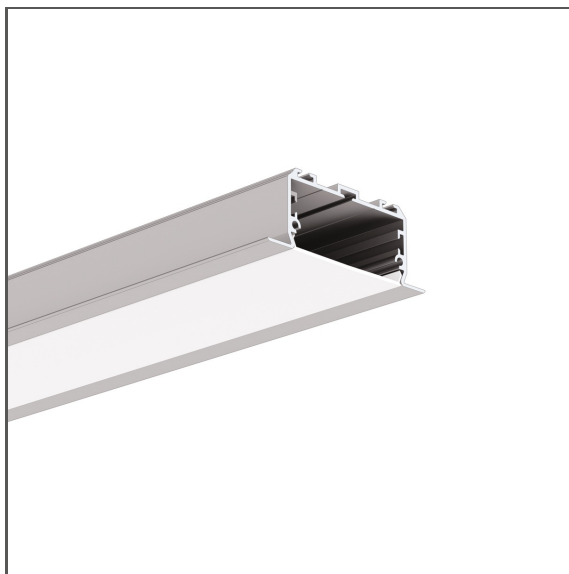

Profil LARKO-50

Ref. A00756

Ref. arch C0756

- Montage auf Gipskartonplatten
- Hohe Lichtausbeute
- Unsichtbare Einlasskante

ZWECK DES PRODUKTS

- Hauptbeleuchtung und dekorative Beleuchtung

INSTALLATION

- in Einlässen, mit speziellem Zubehör
- einfach zu Strängen und Systemen kombinierbar

ZUSÄTZLICHE INFORMATION

- Standardlängen von Kluś Profilen und Abdeckungen: 1000mm (Toleranz ± 1,5mm) und 2005mm / 3010mm (Toleranz +5mm); für ausgewählte Abdeckungen 6050mm, 10050mm (Toleranz +5mm)
- Bei der Auswahl einer nicht standardmäßigen Länge der Profile / Abdeckungen sollten Sie den Zuschnittservice bei KLUŚ dazuwählen

TECHNISCHE ZEICHNUNG

1:2

TECHNISCHE SPEZIFIKATIONEN

Material	Aluminium
Farbe	■ silbern eloxiert
Mögliche IP der Leuchte	20, 65
Mögliche Formen der Leuchte	polygonal
Profilquerschnitt	rechteckiger
Breite	66 mm
Höhe	25 mm
LED-Klebebreite A	42 mm
Anzahl LED-Streifen A (8 mm breit)	5
Lichtlinienfähig	ja
Gebäudetyp	Kommerzielles Gebäude, Handelsgebäude, Kulturelle/Unterhaltungseinrichtung, HoReCa-Anlage
Einrichtungszone	Büro, Verkehrswege, Wandbeleuchtung, Konferenzraum
Abdeckung zugeschnitten auf die Profillänge	ja
Möglichkeit der einfachen Verbindung zu Strängen	ja

Länge	Ref
1000 mm	A00756A_1 C0756ANODA_1
2005 mm	A00756A_2 C0756ANODA_2
3010 mm	A00756A_3 C0756ANODA_3

Profil LARKO-50

Ref. A00756

Ref. arch C0756

Für GK-Platten	ja
Kabelführung von unten	ja

BEISPIELPROJEKTE