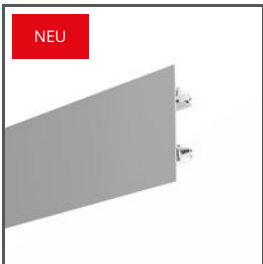

VERWANDTE PROFILE > FÜR DEN BAU VON WANDLEUCHTEN

PLAKIN-DUO
A04106