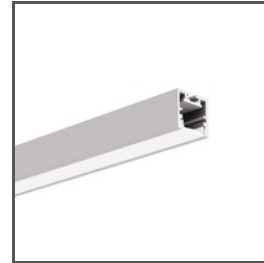

PDS-ZM-PLUS
A02056
Ref. arch C2056