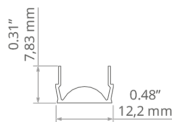

- Konzentriert den Lichtstrom (30° Winkel)

ZWECK DES PRODUKTS

- LED-Schutz und Lichtbündelung in Leuchten

INSTALLATION

- am Profil, durch Einpressen

ZUSÄTZLICHE INFORMATION

- Standardlängen von Kluś Profilen und Abdeckungen: 1000mm (Toleranz $\pm 1,5$ mm) und 2005mm / 3010mm (Toleranz +5mm); für ausgewählte Abdeckungen 6050mm, 10050mm (Toleranz +5mm)
- Bei der Auswahl einer nicht standardmäßigen Länge der Profile / Abdeckungen sollten Sie den Zuschnittservice bei KLUŚ dazuwählen

TECHNISCHE ZEICHNUNG

TECHNISCHE SPEZIFIKATIONEN

Farbe	 transparente
Material	PC
Formen	flach (im Gehäuse versteckt)
Lichtdurchlässigkeit	46.6 %
Breite	12 mm
Licht fokussierend	ja
Beständig gegen UV-Strahlen	ja

Länge	Ref
1000 mm	B17112T_1 17112_1
2005 mm	B17112T_2 17112_2
3010 mm	B17112T_3 17112_3

VERWANDTE PROFILE > ARCHITEKTONISCH

KOZMA
A18040
Ref. arch 18040

PDS-T
A02057
Ref. arch C2057

PDS-UST
A02725
Ref. arch C2725