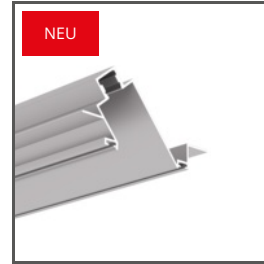

- Konzentriert den Lichtstrom (30° Winkel)

ZWECK DES PRODUKTS

- LED-Schutz und Lichtbündelung in Leuchten

INSTALLATION

- am Profil, durch Einpressen

ZUSÄTZLICHE INFORMATION

- Standardlängen von Kluś Profilen und Abdeckungen: 1000mm (Toleranz $\pm 1,5$ mm) und 2005mm / 3010mm (Toleranz +5mm); für ausgewählte Abdeckungen 6050mm, 10050mm (Toleranz +5mm)
- Bei der Auswahl einer nicht standardmäßigen Länge der Profile / Abdeckungen sollten Sie den Zuschnittservice bei KLUŚ dazuwählen

TECHNISCHE ZEICHNUNG

TECHNISCHE SPEZIFIKATIONEN

Farbe	 transparente
Material	PC
Formen	flach (im Gehäuse versteckt)
Lichtdurchlässigkeit	46.6 %
Breite	12 mm
Licht fokussierend	ja
Beständig gegen UV-Strahlen	ja

Länge	Ref
1000 mm	B17112T_1 17112_1
2005 mm	B17112T_2 17112_2
3010 mm	B17112T_3 17112_3

VERWANDTE PROFILE > ARCHITEKTONISCH

KOZMA
A18040
Ref. arch 18040

PDS-T
A02057
Ref. arch C2057

PDS-UST
A02725
Ref. arch C2725