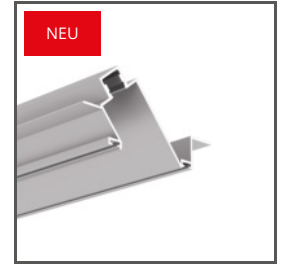

POK-US
A01234
Ref. arch H1234