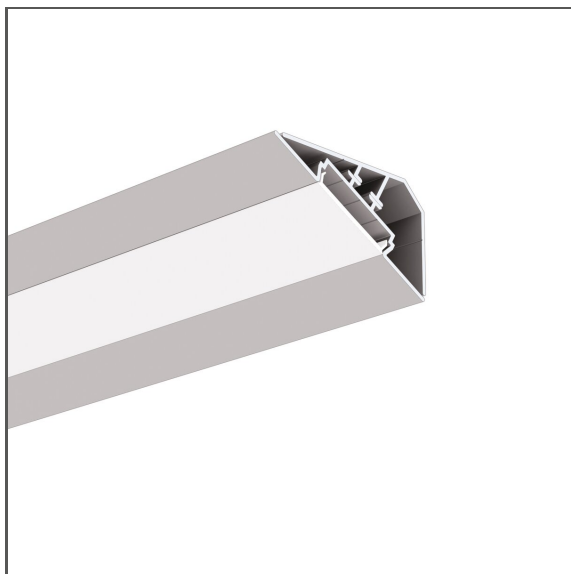

Profil LOC-30

Ref. A18015

Ref. arch 18015

- Einbau in Ecken
- Versehen mit Eckblende
- Beleuchtungswinkel: 30 Grad
- Kabelführungsraum
- Einfacher Wartung

ZWECK DES PRODUKTS

- Unterschrankbeleuchtung und funktionale Beleuchtung

INSTALLATION

- an der Oberfläche oder aufgehängt, mit speziellem Zubehör oder entsprechend ausgewählten Schrauben
- einfach zu Strängen und Systemen kombinierbar

ZUSÄTZLICHE INFORMATION

- Montageleiste kann abschnittsweise verwendet werden
- Standardlängen von Kluś Profilen und Abdeckungen: 1000mm (Toleranz $\pm 1,5$ mm) und 2005mm / 3010mm (Toleranz +5mm); für ausgewählte Abdeckungen 6050mm, 10050mm (Toleranz +5mm)
- Bei der Auswahl einer nicht standardmäßigen Länge der Profile / Abdeckungen sollten Sie den Zuschnittservice bei KLUŚ dazuwählen

TECHNISCHE ZEICHNUNG

TECHNISCHE SPEZIFIKATIONEN

Material	Aluminium
Farbe	■ silbern Nicht eloxiert
Mögliche IP der Leuchte	20
Profilquerschnitt	eckig
Breite	45.8 mm
Höhe	26.9 mm
LED-Klebebreite A	21 mm
Anzahl LED-Streifen A (8 mm breit)	3
Beleuchtungswinkel	30
Gebäudetyp	Wohngebäude, HoReCa-Anlage, Kommerzielles Gebäude
Einrichtungszone	Küche, Möbel
Abdeckung zugeschnitten auf die Profillänge	ja
Möglichkeit der einfachen Verbindung zu Strängen	ja
Kabelführung von unten	ja

Länge	Ref
1000 mm	A18015A_1 18015ANODA_1
2005 mm	A18015A_2 18015ANODA_2
3010 mm	A18015A_3 18015ANODA_3

Profil LOC-30

Ref. A18015

Ref. arch 18015

KLUŚ Inspiring
Solutions

BEISPIELPROJEKTE

Profil LOC-30

Ref. A18015