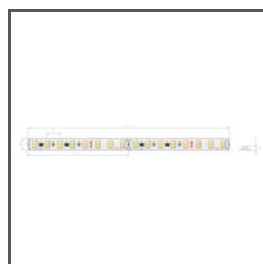

K-HE-1920-HD-24V
K-HEHD-1920-24
Ref. arch K-HE-1920-HD-24V