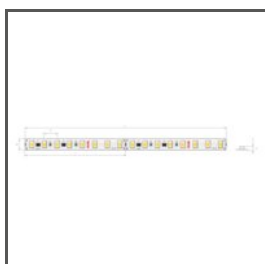

PASSENDEN ZUBEHÖR > RELATED LED > HÖHE EFFIZIENZ

K-HE-0480-HD-24V
K-HEHD-0480-24
Ref. arch K-HE-0480-HD-24V