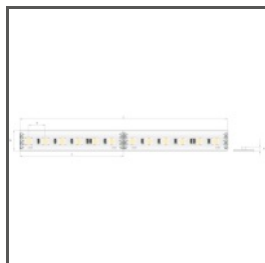

K-1920-120-RGB-24V
K-RGB-1920-120-24
Ref. arch K-1920-120-RGB-24V

PASSENDEN ZUBEHÖR > ANDERE > PROFILBLENDEN