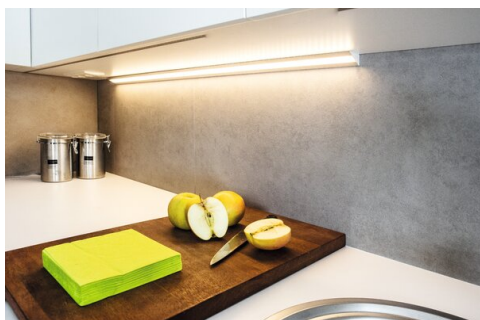

Profil LOC-30

Ref. A18015

Ref. arch 18015

KLUŚ Inspiring
Solutions

BEISPIELPROJEKTE