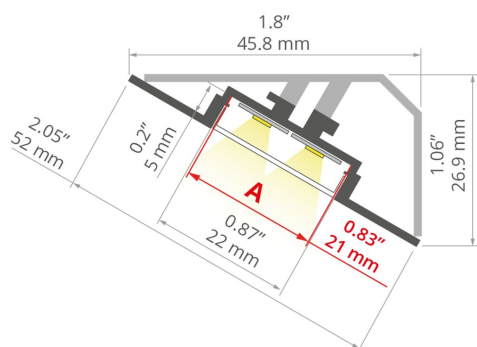

Profil LOC-30

Ref. A18015

Ref. arch 18015

- Einbau in Ecken
- Versehen mit Eckblende
- Beleuchtungswinkel: 30 Grad
- Kabelführungsraum
- Einfacher Wartung

ZWECK DES PRODUKTS

- Unterschrankbeleuchtung und funktionale Beleuchtung

INSTALLATION

- an der Oberfläche oder aufgehängt, mit speziellem Zubehör oder entsprechend ausgewählten Schrauben
- einfach zu Strängen und Systemen kombinierbar

ZUSÄTZLICHE INFORMATION

- Montageleiste kann abschnittsweise verwendet werden
- Standardlängen von Kluś Profilen und Abdeckungen: 1000mm (Toleranz $\pm 1,5$ mm) und 2005mm / 3010mm (Toleranz +5mm); für ausgewählte Abdeckungen 6050mm, 10050mm (Toleranz +5mm)
- Bei der Auswahl einer nicht standardmäßigen Länge der Profile / Abdeckungen sollten Sie den Zuschnittservice bei KLUŚ dazuwählen

TECHNISCHE ZEICHNUNG

TECHNISCHE SPEZIFIKATIONEN

Material	Aluminium
Farbe	■ silbern Nicht eloxiert
Mögliche IP der Leuchte	20
Profilquerschnitt	eckig
Breite	45.8 mm
Höhe	26.9 mm
LED-Klebebreite A	21 mm
Anzahl LED-Streifen A (8 mm breit)	3
Beleuchtungswinkel	30
Gebäudetyp	Wohngebäude, HoReCa-Anlage, Kommerzielles Gebäude
Einrichtungszone	Küche, Möbel
Abdeckung zugeschnitten auf die Profillänge	ja
Möglichkeit der einfachen Verbindung zu Strängen	ja
Kabelführung von unten	ja

Länge	Ref
1000 mm	A18015A_1 18015ANODA_1
2005 mm	A18015A_2 18015ANODA_2
3010 mm	A18015A_3 18015ANODA_3

Profil LOC-30

Ref. A18015

Ref. arch 18015

KLUŚ Inspiring
Solutions

BEISPIELPROJEKTE

Profil LOC-30

Ref. A18015