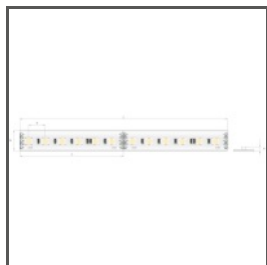

K-1920-120-RGB-24V

K-RGB-1920-120-24

Ref. arch K-1920-120-RGB-24V