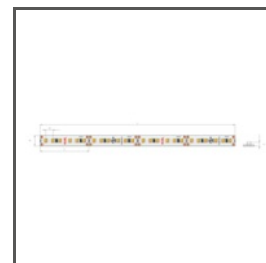

K-CR-1220-24V
K-CR-1220-24
Ref. arch K-CR-1220-24V