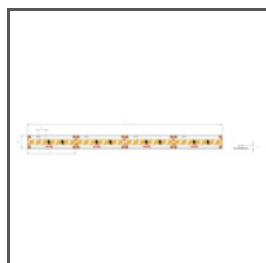

K-CR-1820-HD-24V
K-CRHD-1820-24
Ref. arch K-CR-1820-HD-24V