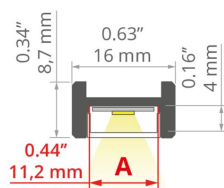

Profil MICRO-H

Ref. A00599

Ref. arch C0599

- Niedrige Höhe
- Unsichtbare Befestigungsclips
- Glatte Profilwände

ZWECK DES PRODUKTS

- Möbelbeleuchtung und dekorative Beleuchtung

INSTALLATION

- an der Oberfläche oder aufgehängt, mit speziellem Zubehör
- einfache Montage und Demontage durch Ein- und Ausrasten

ZUSÄTZLICHE INFORMATION

- Standardlängen von Kluś Profilen und Abdeckungen: 1000mm (Toleranz $\pm 1,5$ mm) und 2005mm / 3010mm (Toleranz +5mm); für ausgewählte Abdeckungen 6050mm, 10050mm (Toleranz +5mm)
- Bei der Auswahl einer nicht standardmäßigen Länge der Profile / Abdeckungen sollten Sie den Zuschnittservice bei KLUŚ dazuwählen

TECHNISCHE ZEICHNUNG

TECHNISCHE SPEZIFIKATIONEN

Material	Aluminium
Farbe	■ silbern eloxiert
Mögliche IP der Leuchte	20, 67
Profilquerschnitt	rechteckiger
Breite	16 mm
LED-Klebebreite A	11.2 mm
Anzahl LED-Streifen A (8 mm breit)	1
Gebäudetyp	Wohngebäude, Kulturelle/Unterhaltungseinrichtung, HoReCa-Anlage
Einrichtungszone	Küche, Bad, Möbel, Büro
Einfache Montage und Demontage durch Ein- und Ausrasten	ja
Abdeckung zugeschnitten auf die Profillänge	ja
Kabelführung von unten	ja