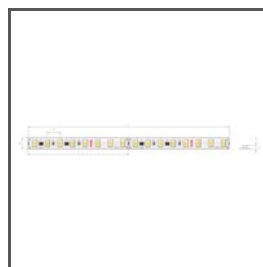

K-HE-1920-HD-24V

K-HEHD-1920-24

Ref. arch K-HE-1920-HD-24V