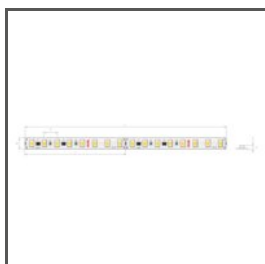

K-HE-0480-HD-24V

K-HEHD-0480-24

Ref. arch K-HE-0480-HD-24V