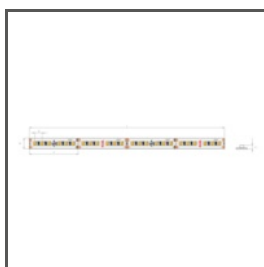

K-CR-1275-24V

K-CR-1275-24
Ref. arch K-CR-1275-24V