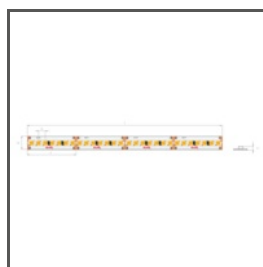

K-CR-1820-HD-24V

K-CRHD-1820-24
Ref. arch K-CR-1820-HD-24V