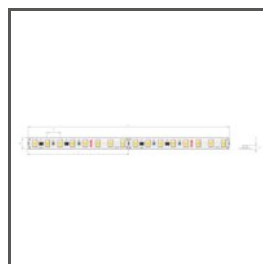

K-HE-1920-HD-24V

K-HEHD-1920-24

Ref. arch K-HE-1920-HD-24V