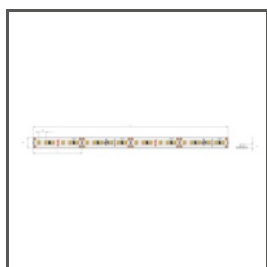

K-CR-1220-24V

K-CR-1220-24
Ref. arch K-CR-1220-24V