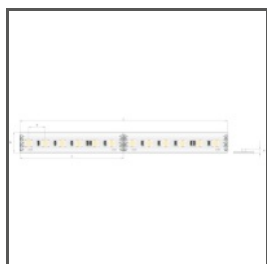

K-1920-120-RGB-24V

K-RGB-1920-120-24

Ref. arch K-1920-120-RGB-24V

PASSENDEN ZUBEHÖR > ANDERE > AUFHÄNGUNGS- UND BEFESTIGUNGSSÄTZE