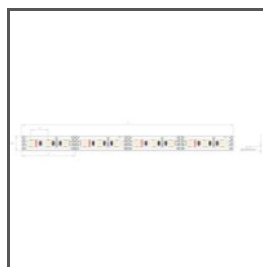

K-1275-RGB-12V

K-RGB-1275-12
Ref. arch K-1275-RGB-12V