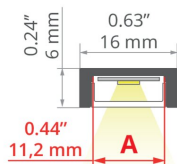

## TECHNISCHE SPEZIFIKATIONEN

Material	Aluminium	Farbe	Länge	Ref
Mögliche IP der Leuchte	20, 67	■ silbern Nicht eloxiert	1000 mm	A02966NA_1 C2966NA_1
Mögliche Formen der Leuchte	rund, Linear		2005 mm	A02966NA_2 C2966NA_2
Profilquerschnitt	rechteckiger		3010 mm	A02966NA_3 C2966NA_3
Breite	16 mm	■ silbern eloxiert	1000 mm	A02966A_1 C2966ANODA_1
Höhe	6 mm		2005 mm	A02966A_2 C2966ANODA_2
LED-Klebebreite A	11.2 mm		3010 mm	A02966A_3 C2966ANODA_3
Anzahl LED-Streifen A (8 mm breit)	1	□ weiß lackiert	1000 mm	A02966L9010OD_1 C2966L9010OD_1
Einstellung des Beleuchtungswinkels bis zu	150		2005 mm	A02966L9010OD_2 C2966L9010OD_2
Lichtlinienfähig	ja		3010 mm	A02966L9010OD_3 C2966L9010OD_3
Biegemöglichkeit	ja		1000 mm	A02966A07_1 C2966K7_1
Minimaler Außenradius	150 mm		2005 mm	
Minimaler Innenradius	150 mm		3010 mm	
Gebäudetyp	Kommerzielles Gebäude, Wohngebäude, HoReCa-Anlage, Kulturelle/Unterhaltungseinrichtung			
Einrichtungszone	Büro, Küche, Bad, Nische, Möbel, Schaufenster und Ausstellungen			