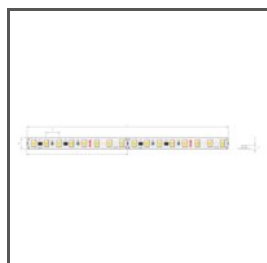

PASSENDEN ZUBEHÖR > RELATED LED > HÖHE EFFIZIENZ

K-HE-0480-HD-24V
K-HEHD-0480-24
Ref. arch K-HE-0480-HD-24V