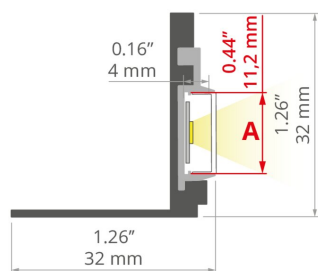

## ZUSÄTZLICHE INFORMATION

- Standardlängen von Kluś Profilen und Abdeckungen: 1000mm (Toleranz  $\pm 1,5$ mm) und 2005mm / 3010mm (Toleranz +5mm); für ausgewählte Abdeckungen 6050mm, 10050mm (Toleranz +5mm)
- Bei der Auswahl einer nicht standardmäßigen Länge der Profile / Abdeckungen sollten Sie den Zuschnittservice bei KLUŚ dazuwählen

## TECHNISCHE SPEZIFIKATIONEN

Material	Aluminium
Farbe	■ silbern Nicht eloxiert
Mögliche IP der Leuchte	20
Profilquerschnitt	rechteckiger
Breite	32 mm
Höhe	32 mm
LED-Klebebreite A	11.2 mm
Anzahl LED-Streifen A (8 mm breit)	1
Gebäudetyp	Wohngebäude, Kulturelle/Unterhaltungseinrichtung, HoReCa-Anlage
Einrichtungszone	Wandbeleuchtung, Nische, Konferenzraum
Abdeckung zugeschnitten auf die Profillänge	ja
Möglichkeit der einfachen Verbindung zu Strängen	ja
Für GK-Platten	ja
Kabelführung durch die Endkappe	ja