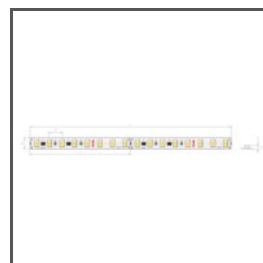

K-HE-1920-HD-24V
K-HEHD-1920-24
Ref. arch K-HE-1920-HD-24V