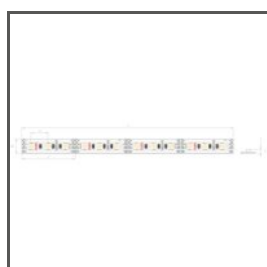

K-1275-RGB-12V
K-RGB-1275-12
Ref. arch K-1275-RGB-12V