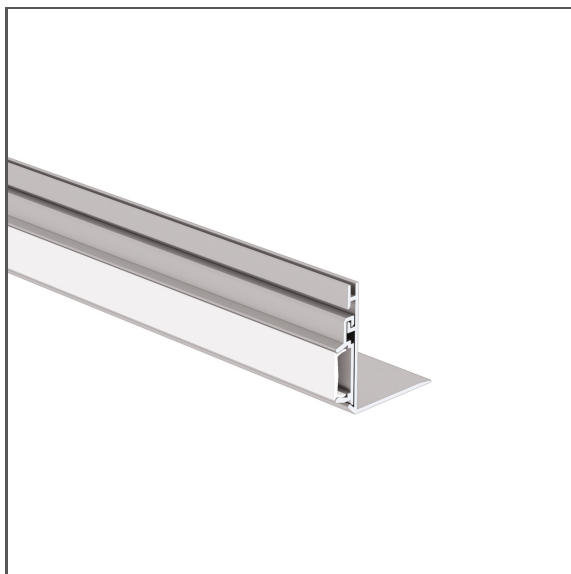

# Profil NISA-KON

Ref. A18027

Ref. arch 18027

- Beleuchtung von Nischen mit geringer Tiefe
- Einfacher Wartung

## ZWECK DES PRODUKTS

- dekorative Beleuchtung eingebettet in architektonische Nischen

## TECHNISCHE SPEZIFIKATIONEN

Material	Aluminium
Farbe	■ silbern Nicht eloxiert
Mögliche IP der Leuchte	20
Profilquerschnitt	rechteckiger
Breite	32 mm
Höhe	32 mm
LED-Klebebreite A	11.2 mm
Anzahl LED-Streifen A (8 mm breit)	1
Gebäudetyp	Wohngebäude, Kulturelle/Unterhaltungseinrichtung, HoReCa-Anlage
Einrichtungszone	Wandbeleuchtung, Nische, Konferenzraum
Abdeckung zugeschnitten auf die Profillänge	ja
Möglichkeit der einfachen Verbindung zu Strängen	ja
Für GK-Platten	ja
Kabelführung durch die Endkappe	ja