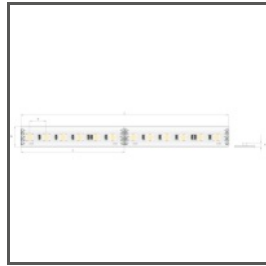

K-1920-120-RGB-24V

K-RGB-1920-120-24

Ref. arch K-1920-120-RGB-24V