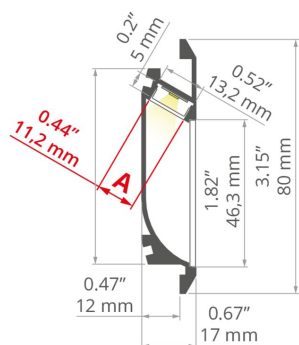

ZUSÄTZLICHE INFORMATION

- Standardlängen von Kluś Profilen und Abdeckungen: 1000mm (Toleranz ± 1,5mm) und 2005mm / 3010mm (Toleranz +5mm); für ausgewählte Abdeckungen 6050mm, 10050mm (Toleranz +5mm)
- Bei der Auswahl einer nicht standardmäßigen Länge der Profile / Abdeckungen sollten Sie den Zuschnittservice bei KLUŚ dazuwählen

TECHNISCHE ZEICHNUNG

1:2

TECHNISCHE SPEZIFIKATIONEN

Material	Aluminium
Farbe	silbern eloxiert
Mögliche IP der Leuchte	20
Profilquerschnitt	rechteckiger
Breite	17 mm
Höhe	80 mm
LED-Klebebreite A	11.2 mm
Anzahl LED-Streifen A (8 mm breit)	1
Lichtlinienfähig	ja
Gebäudetyp	Kommerzielles Gebäude, Wohngebäude, Handelsgebäude, Kulturelle/Unterhaltungseinrichtung, HoReCa-Anlage
Einrichtungszone	Wandbeleuchtung, Treppen und Handläufe, Verkehrswege
Abdeckung zugeschnitten auf die Profillänge	ja
Möglichkeit der einfachen Verbindung zu Strängen	ja
Für GK-Platten	ja

Länge	Ref
1000 mm	A04826A_1 W4826ANODA_1
2005 mm	A04826A_2 W4826ANODA_2
3010 mm	A04826A_3 W4826ANODA_3

Profil OBIT

Ref. A04826

Ref. arch W4826

Kabelführung von unten

ja

BEISPIELPROJEKTE

PASSENDES ZUBEHÖR > ABDECKUNGEN