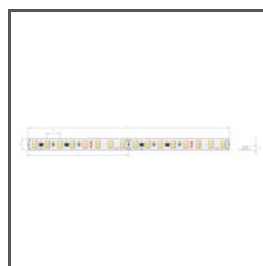

K-HE-1920-HD-24V
K-HEHD-1920-24
Ref. arch K-HE-1920-HD-24V