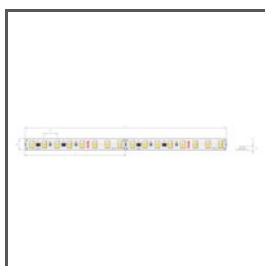

PASSENDES ZUBEHÖR > RELATED LED > HÖHE EFFIZIENZ

K-HE-0480-HD-24V
K-HEHD-0480-24
Ref. arch K-HE-0480-HD-24V