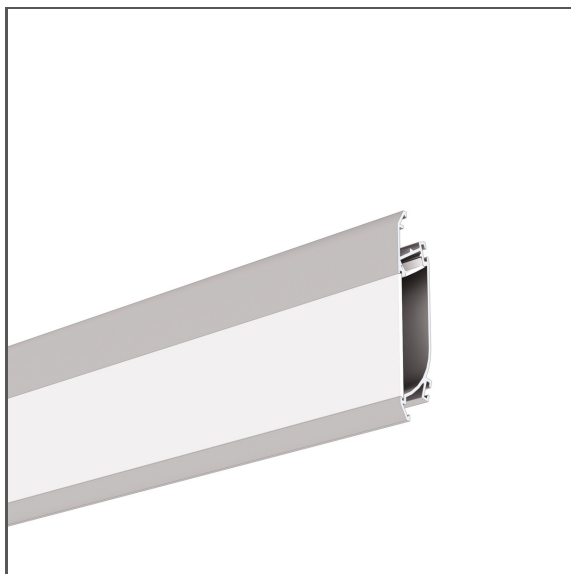

Profil OBIT

Ref. A04826

Ref. arch W4826

- Beleuchtung von Verkehrswegen
- Drei Beleuchtungsvarianten

ZWECK DES PRODUKTS

- dekorative Beleuchtung und Warnbeleuchtung

INSTALLATION

- in Einlässen, mit speziellem Zubehör oder Montageklebern
- einfach zu Strängen und Systemen kombinierbar

ZUSÄTZLICHE INFORMATION

- Standardlängen von Kluś Profilen und Abdeckungen: 1000mm (Toleranz ± 1,5mm) und 2005mm / 3010mm (Toleranz +5mm); für ausgewählte Abdeckungen 6050mm, 10050mm (Toleranz +5mm)
- Bei der Auswahl einer nicht standardmäßigen Länge der Profile / Abdeckungen sollten Sie den Zuschnittservice bei KLUŚ dazuwählen

TECHNISCHE ZEICHNUNG

1:2

TECHNISCHE SPEZIFIKATIONEN

Material	Aluminium
Farbe	silbern eloxiert
Mögliche IP der Leuchte	20
Profilquerschnitt	rechteckiger
Breite	17 mm
Höhe	80 mm
LED-Klebebreite A	11.2 mm
Anzahl LED-Streifen A (8 mm breit)	1
Lichtlinienfähig	ja
Gebäudetyp	Kommerzielles Gebäude, Wohngebäude, Handelsgebäude, Kulturelle/Unterhaltungseinrichtung, HoReCa-Anlage
Einrichtungszone	Wandbeleuchtung, Treppen und Handläufe, Verkehrswege
Abdeckung zugeschnitten auf die Profillänge	ja
Möglichkeit der einfachen Verbindung zu Strängen	ja
Für GK-Platten	ja