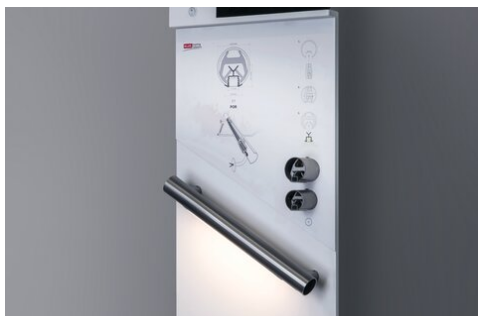

BEISPIELPROJEKTE