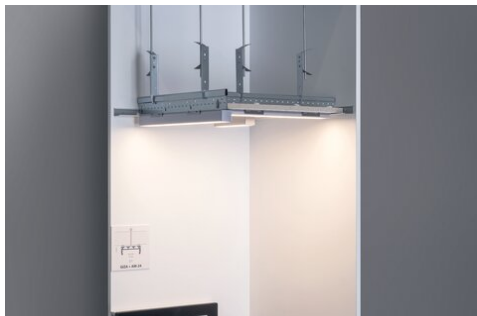

BEISPIELPROJEKTE

PASSENDES ZUBEHÖR > ANDERE > BEFESTIGUNGSCLIPS