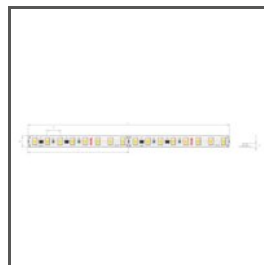

K-HE-1920-HD-24V

K-HEHD-1920-24

Ref. arch K-HE-1920-HD-24V