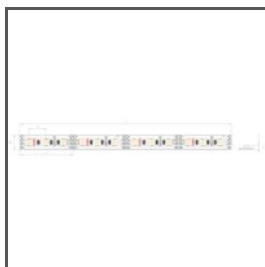

Profil PAC-ALU

Ref. A04370

Ref. arch B4370

K-1275-RGB-12V

K-RGB-1275-12

Ref. arch K-1275-RGB-12V