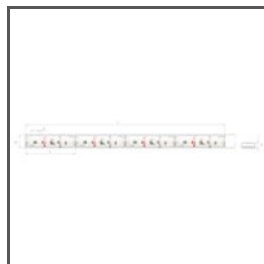

## K-1920-120-RGB-24V

K-RGB-1920-120-24

Ref. arch K-1920-120-RGB-24V