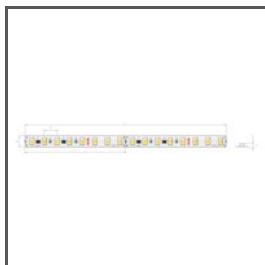

PASSENDES ZUBEHÖR > RELATED LED > HÖHE EFFIZIENZ

K-HE-0480-HD-24V

K-HEHD-0480-24

Ref. arch K-HE-0480-HD-24V