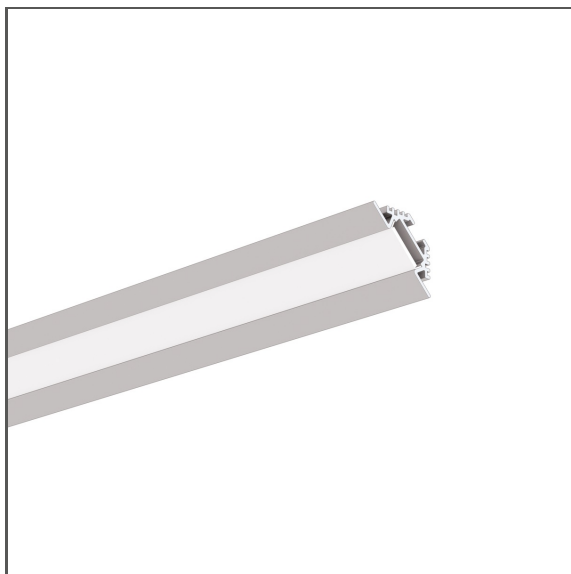

# Profil PAC-ALU

Ref. A04370

Ref. arch B4370

## TECHNISCHE ZEICHNUNG

- Einbau in Ecken
- Versetzen mit Eckblende
- Beleuchtungswinkel: 45 Grad

## TECHNISCHE SPEZIFIKATIONEN

Material	Aluminium
Farbe	■ silbern eloxiert
Mögliche IP der Leuchte	20, 65
Profilquerschnitt	eckig
Breite	30.4 mm
Höhe	10.5 mm
LED-Klebebreite A	13.1 mm
Anzahl LED-Streifen A (8 mm breit)	1
Beleuchtungswinkel	45
Gebäudetyp	Handelsgebäude, Kulturelle/Unterhaltungseinrichtung, Wohngebäude, HoReCa-Anlage
Einrichtungszone	lobby / foyer, Schaufenster und Ausstellungen, Werbung / Verkaufsstellen
Kabelführung von unten	ja