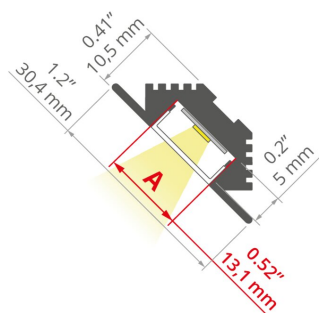

## TECHNISCHE ZEICHNUNG

- Einbau in Ecken
- Versetzen mit Eckblende
- Beleuchtungswinkel: 45 Grad

## TECHNISCHE SPEZIFIKATIONEN

Material	Aluminium
Farbe	■ silbern eloxiert
Mögliche IP der Leuchte	20, 65
Profilquerschnitt	eckig
Breite	30.4 mm
Höhe	10.5 mm
LED-Klebebreite A	13.1 mm
Anzahl LED-Streifen A (8 mm breit)	1
Beleuchtungswinkel	45
Gebäudetyp	Handelsgebäude, Kulturelle/Unterhaltungseinrichtung, Wohngebäude, HoReCa-Anlage
Einrichtungszone	lobby / foyer, Schaufenster und Ausstellungen, Werbung / Verkaufsstellen
Kabelführung von unten	ja

Länge	Ref
1000 mm	A04370A_1 B4370ANODA_1
2005 mm	A04370A_2 B4370ANODA_2
3010 mm	A04370A_3 B4370ANODA_3