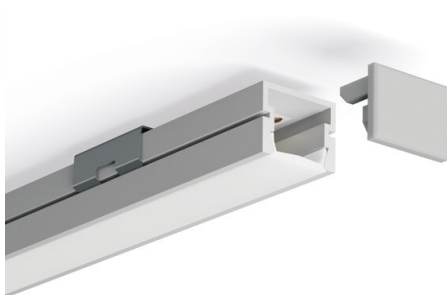

BEISPIELPROJEKTE