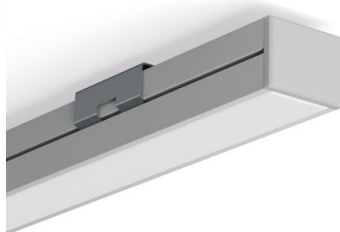

BEISPIELPROJEKTE