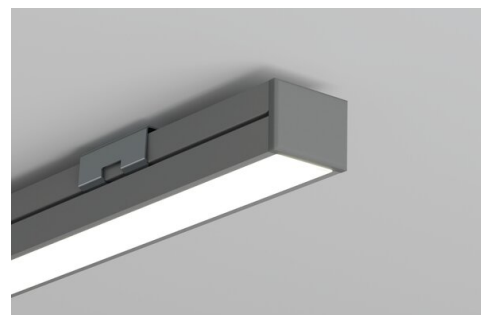

BEISPIELPROJEKTE