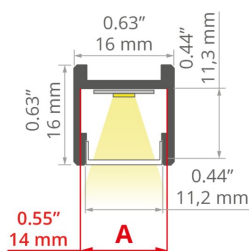

ZUSÄTZLICHE INFORMATION

- Standardlängen von Kluś Profilen und Abdeckungen: 1000mm (Toleranz ± 1,5mm) und 2005mm / 3010mm (Toleranz +5mm); für ausgewählte Abdeckungen 6050mm, 10050mm (Toleranz +5mm)
- Bei der Auswahl einer nicht standardmäßigen Länge der Profile / Abdeckungen sollten Sie den Zuschnittservice bei KLUŚ dazuwählen

TECHNISCHE ZEICHNUNG

TECHNISCHE SPEZIFIKATIONEN

| | |
|---|---|
| Material | Aluminium |
| Farbe | silbern eloxiert |
| Mögliche IP der Leuchte | 20, 67 |
| Mögliche Formen der Leuchte | rechteckiger |
| Profilquerschnitt | rechteckiger |
| Breite | 16 mm |
| Höhe | 16 mm |
| LED-Klebbreite A | 14 mm |
| Anzahl LED-Streifen A (8 mm breit) | 1 |
| Lichtlinienfähig | ja |
| Gebäudetyp | Wohngebäude, Handelsgebäude, HoReCa- Anlage |
| Einrichtungszone | Küche, Bad, Möbel |
| Einfache Montage und Demontage durch Ein- und Ausrasten | ja |
| Abdeckung zugeschnitten auf die Profillänge | ja |
| Kabelführung von unten | ja |