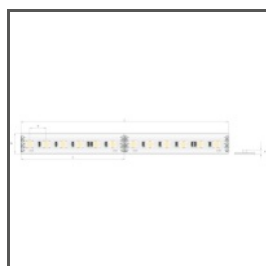

K-1920-120-RGB-24V

K-RGB-1920-120-24

Ref. arch K-1920-120-RGB-24V