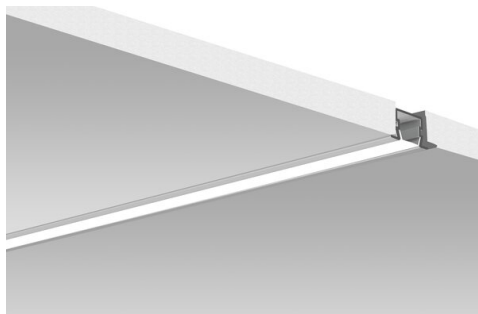

BEISPIELPROJEKTE

PASSENDES ZUBEHÖR > ABDECKUNGEN

NAME		MATERIAL	LICHTDURCHLÄSSIGKEIT	FARBE	REF.
LENSO	NEU	PC	46.6 %	☑ transparente	B17112T 17112
KA		PC	63 %	☐ milchige	B17035M 17035
			91 %	☑ transparente	B17035T 17036
KA-PRO		PC	67 %	☐ milchige	B17064M 17064
			94 %	☑ transparente	B17064T 17065
HS		PC	73 %	☐ milchige	B17208M 1369
			94 %	☑ transparente	B17208T 1370
KA-COM		PVC	70 %	☐ milchige	B17179M 17179
			93 %	☑ transparente	B17179T 17180
LIGER		PC	70 %	☐ milchige	B17037M 17037
			32 %	☐ schwarz	B17037C 17040