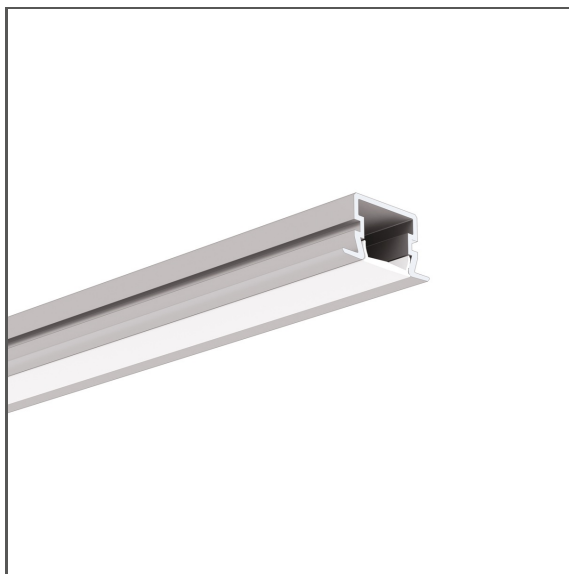

# Profil PDS-NK

Ref. A01588

Ref. arch C1588

- Unsichtbare Einlasskante
- Kleiner Biegeradius
- Breite Palette an Zubehör

## ZWECK DES PRODUKTS

- Möbelbeleuchtung, Hauptbeleuchtung und dekorative Beleuchtung

## TECHNISCHE SPEZIFIKATIONEN

Material	Aluminium
Mögliche IP der Leuchte	20, 67
Profilquerschnitt	rechteckiger
Breite	22.2 mm
Höhe	12 mm
LED-Klebebreite A	14 mm
Anzahl LED-Streifen A (8 mm breit)	1
Lichtlinienfähig	ja
Biegemöglichkeit	ja
Minimaler Außenradius	250 mm
Minimaler Innenradius	150 mm
Gebäudetyp	Wohngebäude, HoReCa-Anlage, Kulturelle/Unterhaltungseinrichtung, Handelsgebäude
Einrichtungszone	Küche, Bad, Möbel, lobby / foyer, Konferenzraum
Abdeckung zugeschnitten auf die Profillänge	ja
Kabelführung durch die Endkappe	ja
Kabelführung von unten	ja