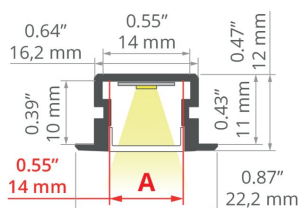

## TECHNISCHE SPEZIFIKATIONEN

Material	Aluminium
Mögliche IP der Leuchte	20, 67
Profilquerschnitt	rechteckiger
Breite	22.2 mm
Höhe	12 mm
LED-Klebebreite A	14 mm
Anzahl LED-Streifen A (8 mm breit)	1
Lichtlinienfähig	ja
Biegemöglichkeit	ja
Minimaler Außenradius	250 mm
Minimaler Innenradius	150 mm
Gebäudetyp	Wohngebäude, HoReCa-Anlage, Kulturelle/Unterhaltungseinrichtung, Handelsgebäude
Einrichtungszone	Küche, Bad, Möbel, lobby / foyer, Konferenzraum
Abdeckung zugeschnitten auf die Profillänge	ja
Kabelführung durch die Endkappe	ja
Kabelführung von unten	ja