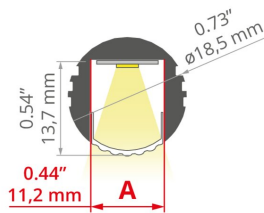

### TECHNISCHE SPEZIFIKATIONEN

Material	Aluminium	Länge	Ref
Farbe	■ silbern eloxiert	1000 mm	B3777ANODA_1
Mögliche IP der Leuchte	20, 67	2005 mm	B3777ANODA_2
Mögliche Formen der Leuchte	rund	3010 mm	B3777ANODA_3
Profilquerschnitt	rund		
Breite	18.5 mm		
Höhe	15.8 mm		
LED-Klebebreite A	11.2 mm		
Anzahl LED-Streifen A (8 mm breit)	1		
Einstellung des Beleuchtungswinkels bis zu	360		
Lichtlinienfähig	ja		
Biegemöglichkeit	ja		
Minimaler Außenradius	200 mm		
Minimaler Innenradius	400 mm		
Gebäudetyp	Kommerzielles Gebäude, Handelsgebäude, Kulturelle/Unterhaltungseinrichtung, HoReCa-Anlage		