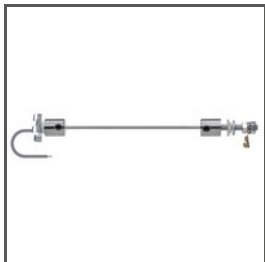

## PASSENDES ZUBEHÖR > ANDERE > AUFHÄNGUNGS- UND BEFESTIGUNGSSÄTZE

BEFESTIGUNG SET  
**M3**  
C28182N00  
Ref. arch 42303

BEFESTIGUNG SET  
**M4**  
C28180N00  
Ref. arch 42301

BEFESTIGUNG SET  
**M5**  
C28181N00  
Ref. arch 42302

BEFESTIGUNG SET  
**W8**  
C28206N00  
Ref. arch 42606

BEFESTIGUNG SET  
**W9**  
C28207N00  
Ref. arch 42607

BEFESTIGUNG SET  
**W10**  
C28208N00  
Ref. arch 42608

BEFESTIGUNG SET  
**RG-1**  
C28230P00, C28230P01,  
C28230L10, C28230L07  
Ref. arch 42647N1, 42647GSS,  
42647L9010, 42647L9005