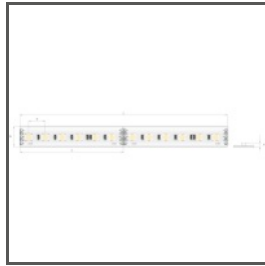

K-1920-120-RGB-24V
K-RGB-1920-120-24
Ref. arch K-1920-120-RGB-24V