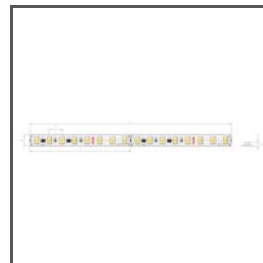

K-HE-1920-HD-24V
K-HEHD-1920-24
Ref. arch K-HE-1920-HD-24V