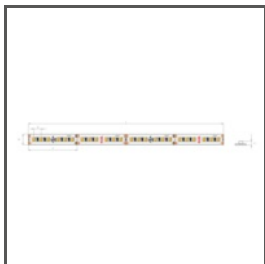

K-CR-1275-24V
K-CR-1275-24
Ref. arch K-CR-1275-24V