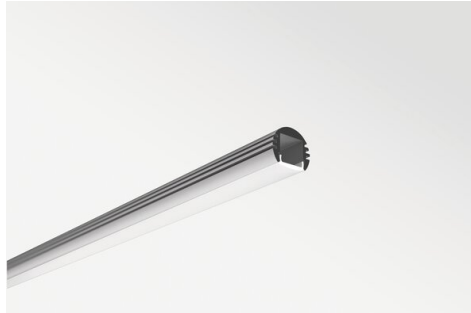

Einrichtungszone	Küche, Bad, Grüne Architektur, Wandbeleuchtung, Fassadenbeleuchtung, Möbel
Einfache Montage und Demontage durch Ein- und Ausrasten	ja
Kabelführung durch die Endkappe	ja
Kabelführung von unten	ja

BEISPIELPROJEKTE

PASSENDES ZUBEHÖR > ABDECKUNGEN

NAME	MATERIAL	LICHTDURCHLÄSSIGKEIT	FARBE	REF.
KA		PC	☐ milchige	B17035M 17035
			☒ transparente	B17035T 17036
KA-PRO		PC	☐ milchige	B17064M 17064
			☒ transparente	B17064T 17065
HS		PC	☐ milchige	B17208M 1369
			☒ transparente	B17208T 1370
KA-COM		PVC	☐ milchige	B17179M 17179
			☒ transparente	B17179T 17180
LIGER		PC	☐ milchige	B17037M 17037
			☒ schwarz	B17037C 17040
PDS-LUK		PC	☐ milchige	B17076M 17076
LENSO		PC	☒ transparente	B17112T 17112

NEU