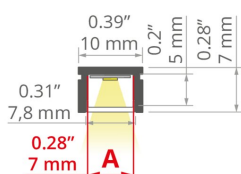

- Mindestbreite und -höhe
- Kleiner Biegeradius

ZWECK DES PRODUKTS

- Möbelbeleuchtung und dekorative Beleuchtung

INSTALLATION

- an der Oberfläche, aufgehängt oder in Einlässen, mit speziellem Zubehör, doppelseitigem Klebeband oder Montageklebern
- einfache Montage und Demontage durch Ein- und Ausrasten

ZUSÄTZLICHE INFORMATION

- zum Aufhängen kleiner Profile wird empfohlen, ein Seil mit einem Durchmesser von 0,5 mm zu verwenden
- Standardlängen von KLUŚ Profilen und Abdeckungen: 1000mm (Toleranz ± 1,5mm) und 2005mm / 3010mm (Toleranz +5mm); für ausgewählte Abdeckungen 6050mm, 10050mm (Toleranz +5mm)
- Bei der Auswahl einer nicht standardmäßigen Länge der Profile / Abdeckungen sollten Sie den Zuschnittservice bei KLUŚ dazuwählen

TECHNISCHE ZEICHNUNG

TECHNISCHE SPEZIFIKATIONEN

Material	Aluminium
Mögliche IP der Leuchte	20, 67
Mögliche Formen der Leuchte	rechteckiger
Profilquerschnitt	rechteckiger
Breite	10 mm
Höhe	7 mm
LED-Klebebreite A	7 mm
Verdrehbarkeit	ja
Biegemöglichkeit	ja
Minimaler Außenradius	150 mm
Minimaler Innenradius	150 mm
Gebäudetyp	Wohngebäude, Kommerzielles Gebäude, Handelsgebäude
Einrichtungszone	Möbel, Bad, Küche, Büro, Werbung / Verkaufsstellen, Treppen und Handläufe
Einfache Montage und Demontage durch Ein- und Ausrasten	ja
Abdeckung zugeschnitten auf die Profillänge	ja

Farbe	Länge	Ref
■ silbern eloxiert	1000 mm	A08288A_1 B8288ANODA_1
	2005 mm	A08288A_2 B8288ANODA_2
	3010 mm	A08288A_3 B8288ANODA_3
■ schwarz eloxiert	1000 mm	A08288A07_1 B8288K7_1
	2005 mm	A08288A07_2 B8288K7_2
	3010 mm	A08288A07_3 B8288K7_3