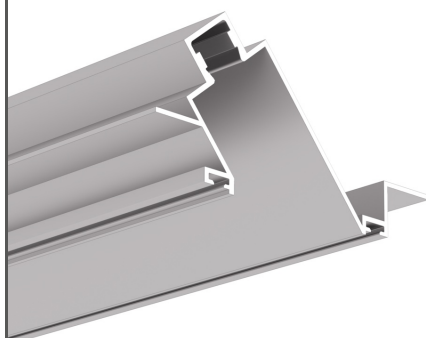

Profil POKET

Ref. A01179

Ref. arch H1179

NEU

IP20

- Lineare Galerie-, Bühnen- oder Ausstellungsbeleuchtung
- Die Leuchte integriert sich in die Montagefläche
- Versteckte Lichtquelle
- Beleuchtungswinkel: 50 Grad
- Montage auf 12,5 mm - 0.49" Gipskartonplatten
- Stabile Befestigung an der abgehängten Decke

ZWECK DES PRODUKTS

- dekorative Beleuchtung und funktionale Beleuchtung

INSTALLATION

- in Gipskartonplatten, mit Schrauben
- einfach zu Strängen und Systemen kombinierbar

ZUSÄTZLICHE INFORMATION

- um die Leuchte während des Einbaus zu schützen, sollte eine Schutzeinlage TECH-KA verwendet werden
- Standardlängen von Kluś Profilen und Abdeckungen: 1000mm (Toleranz ± 1,5mm) und 2005mm / 3010mm (Toleranz +5mm); für ausgewählte Abdeckungen 6050mm, 10050mm (Toleranz +5mm)
- Bei der Auswahl einer nicht standardmäßigen Länge der Profile / Abdeckungen sollten Sie den Zuschnittservice bei KLUŚ dazuwählen

TECHNISCHE ZEICHNUNG

1:2

TECHNISCHE SPEZIFIKATIONEN

Material	Aluminium
Mögliche IP der Leuchte	20
Mögliche Formen der Leuchte	Linear
Breite	92 mm
Höhe	44.2 mm
Anzahl LED-Streifen A (8 mm breit)	1
Beleuchtungswinkel	50
Lichtlinienfähig	ja
Gebäudetyp	Handelsgebäude, Kulturelle/Unterhaltungseinrichtung
Einrichtungszone	Wandbeleuchtung, Schaufenster und Ausstellungen
Abdeckung zugeschnitten auf die Profillänge	ja
Möglichkeit der einfachen Verbindung zu Strängen	ja
Für GK-Platten	ja
Zur Deckung mit Feinputz	ja
Kabelführung von unten	ja

Farbe	Länge	LED-Klebrebreite A	Ref
■ silbern Nicht eloxiert	1000 mm	11 mm	A01179N_1 H1179NA_1
	2005 mm	12 mm	A01179N_2 H1179NA_2
	3010 mm		A01179N_3 H1179NA_3
□ weiß lackiert	1000 mm	12 mm	A01179L10OD_1 H1179L9010OD_1
	2005 mm		A01179L10OD_2 H1179L9010OD_2
	3010 mm		A01179L10OD_3 H1179L9010OD_3