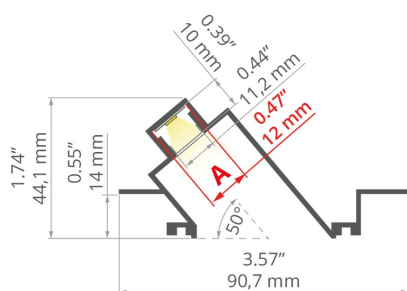

Profil POKET

Ref. A01179

Ref. arch H1179

NEU

IP20

- Lineare Galerie-, Bühnen- oder Ausstellungsbeleuchtung
- Die Leuchte integriert sich in die Montagefläche
- Versteckte Lichtquelle
- Beleuchtungswinkel: 50 Grad
- Montage auf 12,5 mm - 0.49" Gipskartonplatten
- Stabile Befestigung an der abgehängten Decke

ZWECK DES PRODUKTS

- dekorative Beleuchtung und funktionale Beleuchtung

INSTALLATION

- in Gipskartonplatten, mit Schrauben
- einfach zu Strängen und Systemen kombinierbar

ZUSÄTZLICHE INFORMATION

- um die Leuchte während des Einbaus zu schützen, sollte eine Schutzeinlage TECH-KA verwendet werden
- Standardlängen von Kluś Profilen und Abdeckungen: 1000mm (Toleranz ± 1,5mm) und 2005mm / 3010mm (Toleranz +5mm); für ausgewählte Abdeckungen 6050mm, 10050mm (Toleranz +5mm)
- Bei der Auswahl einer nicht standardmäßigen Länge der Profile / Abdeckungen sollten Sie den Zuschnittservice bei KLUŚ dazuwählen

TECHNISCHE ZEICHNUNG

1:2

TECHNISCHE SPEZIFIKATIONEN

Material	Aluminium
Mögliche IP der Leuchte	20
Mögliche Formen der Leuchte	Linear
Breite	92 mm
Höhe	44.2 mm
Anzahl LED-Streifen A (8 mm breit)	1
Beleuchtungswinkel	50
Lichtlinienfähig	ja
Gebäudetyp	Handelsgebäude, Kulturelle/Unterhaltungseinrichtung
Einrichtungszone	Wandbeleuchtung, Schaufenster und Ausstellungen
Abdeckung zugeschnitten auf die Profillänge	ja
Möglichkeit der einfachen Verbindung zu Strängen	ja
Für GK-Platten	ja
Zur Deckung mit Feinputz	ja
Kabelführung von unten	ja

Farbe	Länge	LED-Klebrebreite A	Ref
■ silbern Nicht eloxiert	1000 mm	11 mm	A01179N_1 H1179NA_1
	2005 mm	12 mm	A01179N_2 H1179NA_2
	3010 mm		A01179N_3 H1179NA_3
□ weiß lackiert	1000 mm	12 mm	A01179L10OD_1 H1179L9010OD_1
	2005 mm		A01179L10OD_2 H1179L9010OD_2
	3010 mm		A01179L10OD_3 H1179L9010OD_3