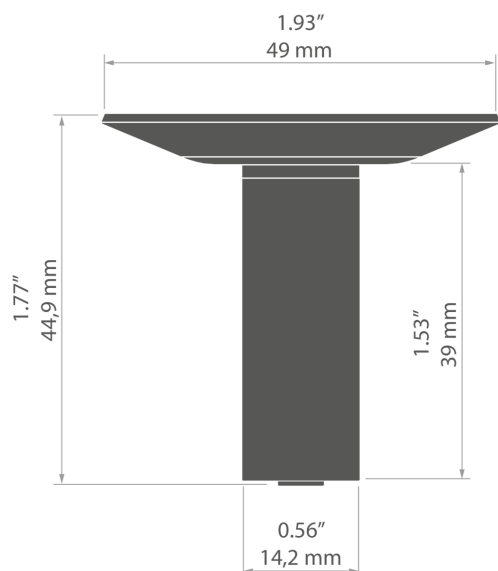

# Befestigung PUSZ-SUF-49

Ref. C28169N00

Ref. arch 42284

- Längsaufhängung für Seile
- Hohe Tragfähigkeit
- Große Befestigungsblende, um Schäden an der Montagefläche abzudecken

## ZWECK DES PRODUKTS

- Befestigung an der Oberfläche für Aufhängungssysteme von LED-Leuchten

## TECHNISCHE SPEZIFIKATIONEN

Material	rostfreier Stahl
Farbe	silbern
Breite	44.9 mm

Höhe	49 mm
Tragfähigkeit	30 kg