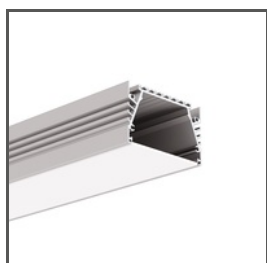

SEPOD
A06593
Ref. arch B6593

VERWANDTE PROFILE > MINIMALISTISCH