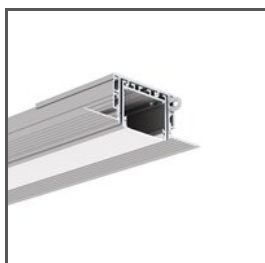

VERWANDTE SYSTEME > FÜR ALLGEMEINBELEUCHTUNG

3035-KOZE

A08441+A18056

Ref. arch 18056+B8441