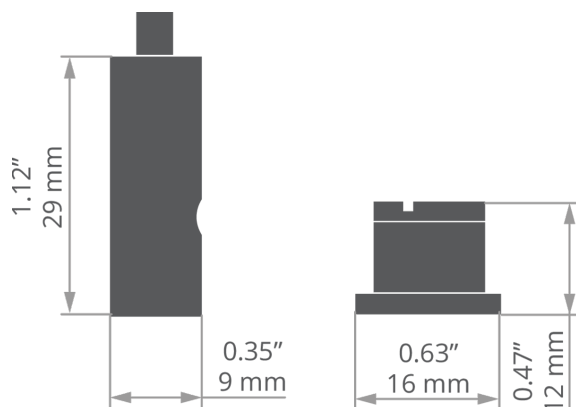

Befestigung set RD-3

Ref. C28233P00, C28233P01, C28233L10, C28233L07

Ref. arch 42659NI, 42659GSS, 42659L9010, 42659L9005

- Komplettierter Elementensatz
- Längsaufhängung am Seil
- Einfache Höhenverstellung der Aufhängung an der Leuchte
- Einfache Installation ohne Entfernen der Endkappen
- Möglichkeit, eine beliebige Länge des Seils zu wählen

ZWECK DES PRODUKTS

- zum Aufhängen von LED-Leuchten

INSTALLATION

- an die Oberfläche, mit entsprechend ausgewählten Schrauben
- an der Leuchte, mit einem kleinen Schloss
- Seil eingehakt mit einem Crimp im Deckenstopfen und an der Leuchte mit einer Klemmhülse justiert

TECHNISCHE ZEICHNUNG

TECHNISCHE SPEZIFIKATIONEN

Material	Messing
Breite	9 mm
Höhe	29 mm
Tragfähigkeit	15 kg

Farbe	Ref
<input checked="" type="checkbox"/> silbern glänzend	C28233P00 42659NI
<input checked="" type="checkbox"/> silbern Satin	C28233P01 42659GSS
<input type="checkbox"/> weiß lackiert	C28233L10 42659L9010
<input checked="" type="checkbox"/> schwarz lackiert	C28233L07 42659L9005