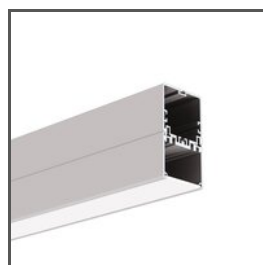

4050-W
A18051
Ref. arch 18051