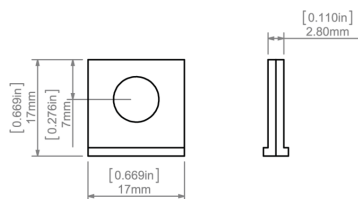

Befestigung UCHO-ZM

Ref. C28192N00, C28192L07

Ref. arch 42512, 42525

- Aufhängung mit jeder Art von Haken, Befestigern oder Seil
- Einfache Installation ohne Entfernen der Endkappen

ZWECK DES PRODUKTS

- zum Aufhängen von LED-Leuchten

INSTALLATION

- an der Leuchte, mit einem kleinen Schloss
- Schlaufe oder Haken geführt durch das Loch in beiden Teilen der Befestigung

ZUSÄTZLICHE INFORMATION

- Befestigung bestehend aus zwei symmetrischen Elementen

TECHNISCHE ZEICHNUNG

TECHNISCHE SPEZIFIKATIONEN

Material	Aluminium
Breite	17 mm
Höhe	17 mm
Dicke	2.8 mm
Tragfähigkeit	30 kg

Farbe	Ref
■ silbern eloxiert	C28192N00 42512
■ schwarz eloxiert	C28192L07 42525