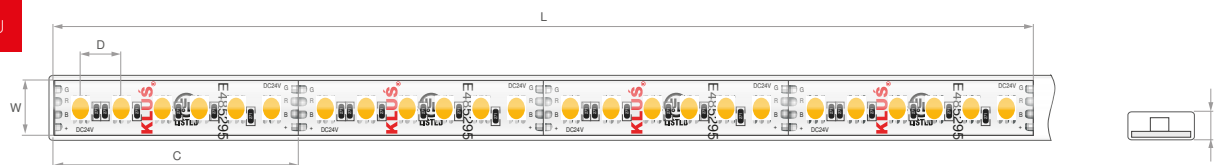

LED-band WP-K-RGB-1200-24V

Ref. KWP-RGB-1200-24

Ref. arch WP-K-RGB-1200-24V

NEU

Dimensions: Breite [W]: 10 mm | Maximale Stromkabellänge [L]: 5 m | Schnittmöglichkeit je [C]: 50 mm | Abstand zwischen LEDs [D]: 8.3 mm | Höhe [H]: 4 mm

TECHNISCHE SPEZIFIKATIONEN

IP-Schutzart	65
LED-Farbe	RGB
Betriebstemperatur	-20°C - 60°C
Versorgungsspannung	24 V DC
Leistung	12 W/m
Abstrahlwinkel	120°
Anzahl LEDs pro 1 m	120

Anzahl der LEDs pro Segment	6 Stck
Energieverbrauch	20 kWh/1000h
Garantie [Monat]	48