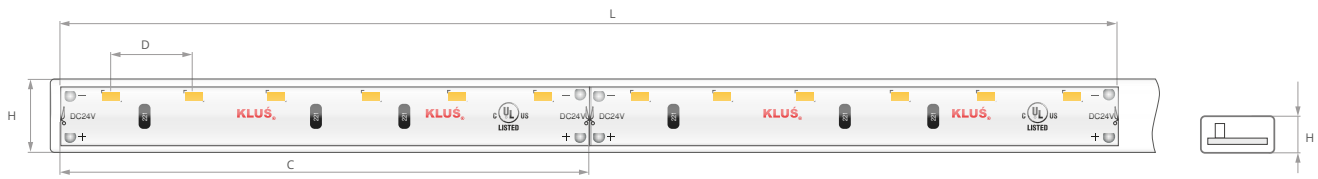

LED-band WP-K-SE-BLUE-1210-8-24V

Ref. KWP-SEBLUE-1210-24-8

Ref. arch WP-K-SE-BLUE-1210-8-24

Dimensions: Breite [W]: 10 mm | Maximale Stromkabellänge [L]: 6 m | Schnittmöglichkeit je [C]: 100 mm | Abstand zwischen LEDs [D]: 16.7 mm | Höhe [H]: 4 mm

- Seitlich leuchtendes LED-Band
- Zertifikat UL Listed
- Hohe Lichtdurchlässigkeit der Silikonmanschette (über 93%)

ZUSÄTZLICHE INFORMATION

- HINWEIS! LED-Bänder in einer Silikonhülle, mit der Schutzart IP65 werden nur von der Firma KLUŚ in der vom Kunden angegebenen Größe hergestellt - Wenn Sie es selbst schneiden, wird das Klebeband entsiegelt, was zum Verlust der Garantie führt
- der Lichtstrom gilt für unversiegelte LED-Streifen

TECHNISCHE SPEZIFIKATIONEN

IP-Schutzart	65
Dichtungstyp	Silikonhülle
LED-Farbe	BLUE
Betriebstemperatur	-20°C - 60°C
Versorgungsspannung	24 V DC
Leistung	4.8 W/m
Abstrahlwinkel	120°

MacAdam-Ellipse	3 SDCM
Anzahl LEDs pro 1 m	60
Anzahl der LEDs pro Segment	6 Stck
Energieverbrauch	5 kWh/1000h
Garantie [Monat]	48
Lichtstrom	Lichteffizienz
198 lm/m	41 lm/W