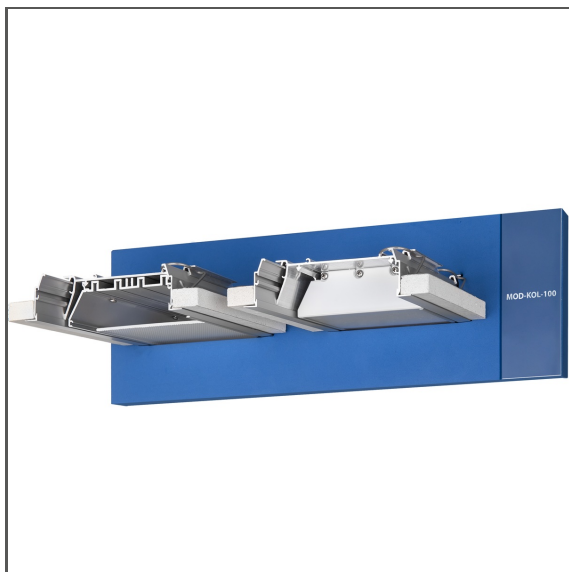

# Pěnový panel 70468

Ref. M90424E01EUUS

Ref. arch 70468

- Jakákoli konfigurace prezentovaných novinek
- Organizuje prezentaci čítných a malých prvků systému KLUŠ
- Umožňuje rychlou aktualizaci expozice při minimálních finančních výdajích

## ÚČEL PRODUKTU

- prezentace nových profilů s příslušenstvím
- podporuje expoziční systém P230 (systém panelů s monitory)

## INSTALACE

- k základní desce, připevněné suchým zipem

## TECHNICKÁ SPECIFIKACE

Barva	modrý
Výška	126 mm
Šířka	394 mm

Hloubka	185 mm
Hmotnost	0.8 kg