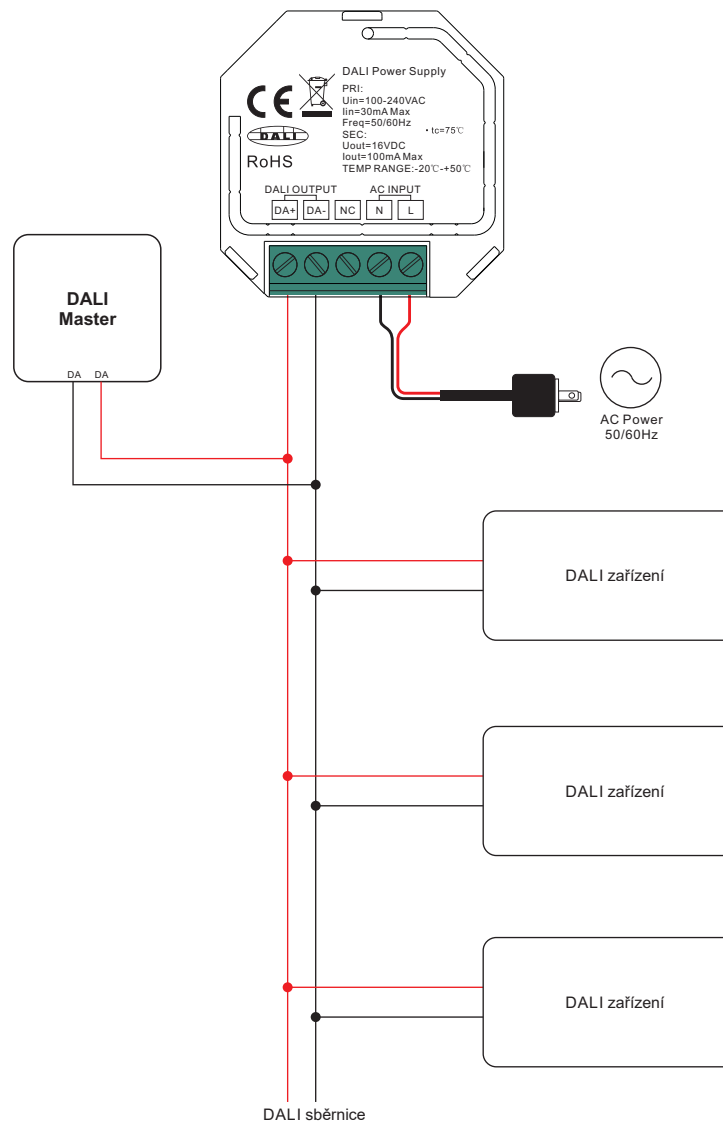

Sunricher DALI Univerzální zdroj do krabičky (SR-2400PS)

09.2400PS.04083

Schéma zapojení

Důležité: Přečtěte si všechny pokyny před instalací

Přehled funkcí

Výstupní výkon sběrnice DALI

100-240VAC vstupní napájení

Údaje o produktu

Vstupní napětí	Výstupní napětí	Výstupní proud	Frekvence	Rozměr DxHxV	Provozní teplota
100-240VAC	16VDC	100mA max	50/60Hz	45.5x45x20.3mm	-20°C ~ +50°C

- Mini DALI napájecí zdroj, max. 100mA výstup
- Kompatibilní se všemi systémy DALI na trhu
- Mini velikost, snadná instalace do stávajících nástěnných elektroinstalačních krabic
- Krytí: IP20

Bezpečnost a varování

- NEINSTALUJTE s napájením připojeným k zařízení.
- NEVYSTAVUJTE zařízení vlhkosti.

Shoda a normy

- Vysokofrekvenční rušení podle EN 55015: 2013
- Standard odolnosti podle EN 61547: 2009
- Harmonické hodnoty síťového proudu podle EN 61000-3-2: 2014
- Limity pro kolísání napětí a blikání podle EN 61000-3-3: 2013
- Obecné a bezpečnostní požadavky EN 61347-1: 2015
- Označeno CE

Rozměry produktu

DALI sběrnice