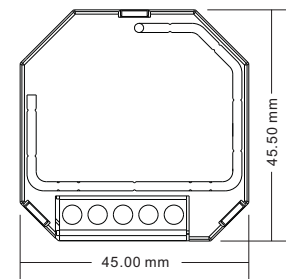

Údaje o produktu

Vstupní napětí	Výstupní napětí	Výstupní proud	Frekvence	Rozměr DxHxV	Provozní teplota
100-240VAC	16VDC	100mA max	50/60Hz	45.5x45x20.3mm	-20°C ~ +50°C

- Mini DALI napájecí zdroj, max. 100mA výstup
- Kompatibilní se všemi systémy DALI na trhu
- Mini velikost, snadná instalace do stávajících nástěnných elektroinstalačních krabic
- Krytí: IP20

Rozměry produktu

DALI sběrnice