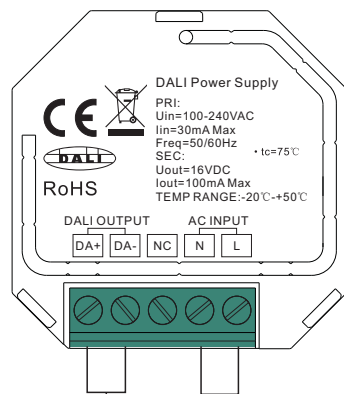

Sunricher DALI Univerzální zdroj do krabičky (SR-2400PS)

09.2400PS.04083

Schéma zapojení

Důležité: Přečtěte si všechny pokyny před instalací

Přehled funkcí

Výstupní výkon sběrnice DALI

100-240VAC vstupní napájení

Údaje o produktu

Vstupní napětí	Výstupní napětí	Výstupní proud	Frekvence	Rozměr DxHxV	Provozní teplota
100-240VAC	16VDC	100mA max	50/60Hz	45.5x45x20.3mm	-20°C ~ +50°C

- Mini DALI napájecí zdroj, max. 100mA výstup
- Kompatibilní se všemi systémy DALI na trhu
- Mini velikost, snadná instalace do stávajících nástěnných elektroinstalačních krabic
- Krytí: IP20

Rozměry produktu

DALI sběrnice